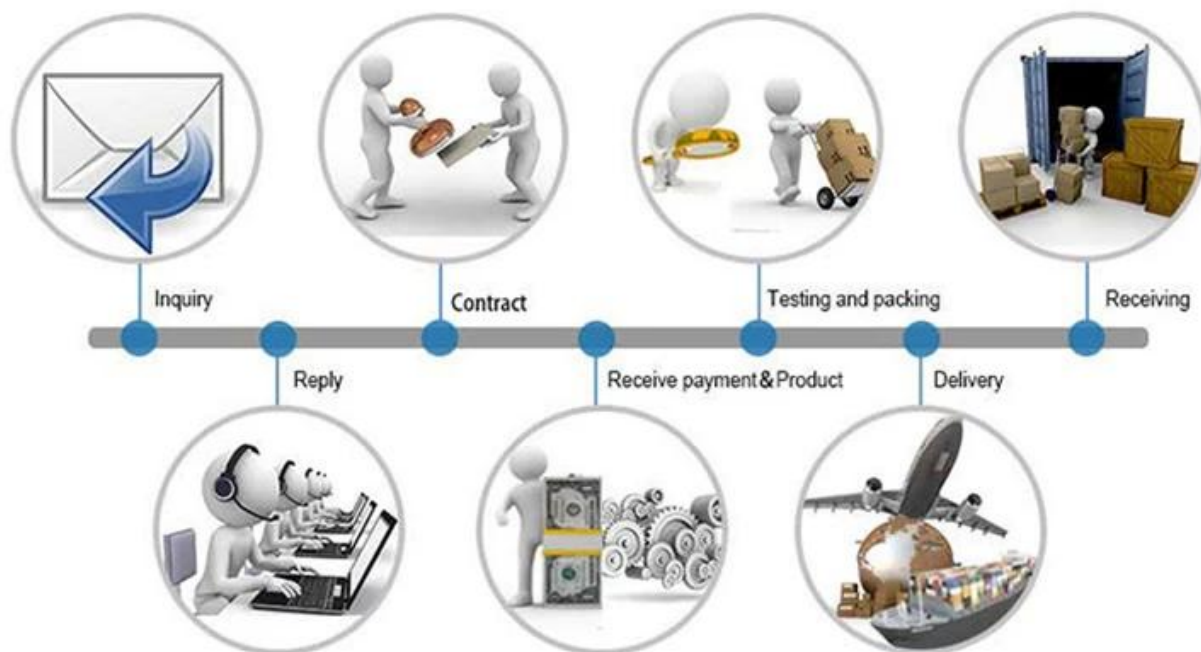

Our business process