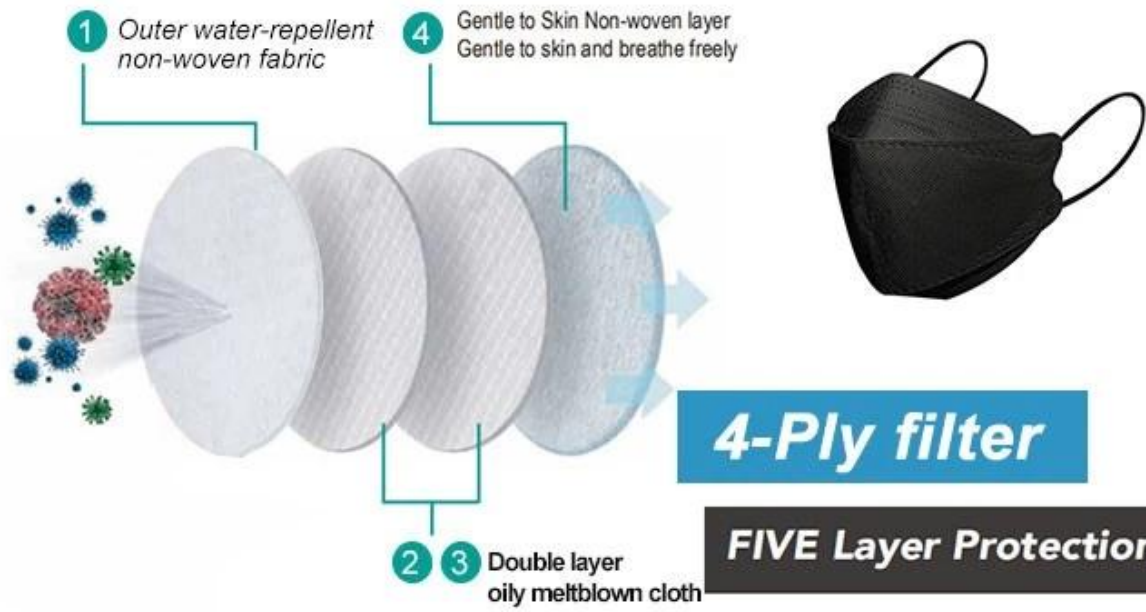

Все маски сделаны из самых высоких качественных материалов, обеспечивая отличную защиту и превосходный комфорт:

- Невинные материалы гладкие и удобные для устранения раздражения кожи
- Высокопроницаемые строительные слои остаются прохладными, даже в течение длительных случаев
- супер мягкое ухо петля делает удобное ношение в течение длительного времени

<Стиль НЗ = "Margin-Top: 0,0000pt; край справа: 0,0000pt; Маржина - снизу: 0,0000pt; Margin-Left: 0,0000pt; прокладка: 0pt 0pt 0pt 0pt; mso-pagination: вдова-сирот; Вертикально-выравнивание: базовая линия; высота линии: 12.0000pt; ">Носовой клип Регулируемый мост носа,

Мягкий эластичный ушной ремешок Высокоэластичное ухальное уши ушатают уши в течение длительного времени.

Водонепроницаемый Тест на водонепроницаемость, более дышащий легко получить

Invisible Adjustable Soft Nose Clip
Better Fit Your Face
Barrier the Up Direction Air

High Strength Ear Loop
Comfortable Ware
No Hurt or Harm to Your Ear with
Long Period Wearing

Extra Soft Accessible
Skin Layer Inside soft
Non-Woven Protective Layer
No Harm to your Skin

HOW TO USE

- 1 Remove mask from packaging.
- 2 Wear the mask to cover your nose and chin.
- 3 Hook each strap over your ear to lock them in place
- 4 Press the nose piece with the fingers of both hands so that the mask is in close contact with your face.