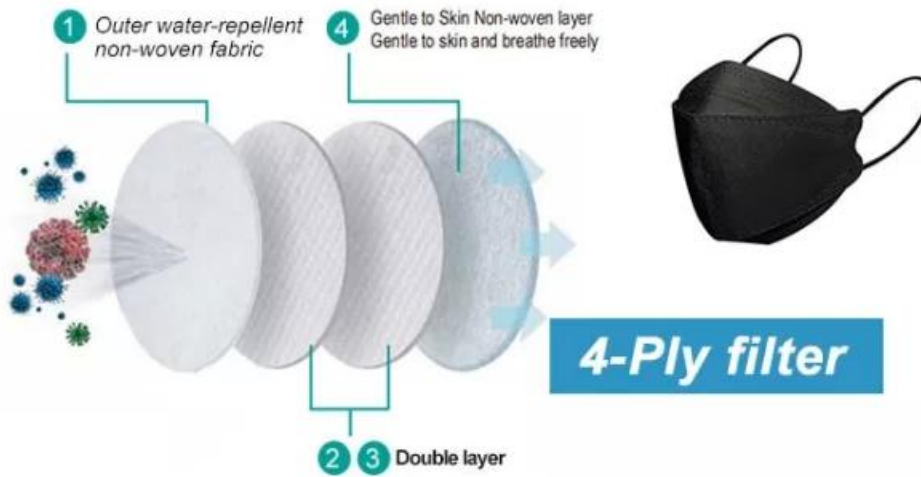

наименование товара	Одноразовая маска для лица KF94
Башмак	Bfe≥95%
Материал	PP + Melt Blown + Melt Blown + PP
Цвет	Color-Graded (настраиваемый)
Стиль	Контурная петля
Масса	50 г + 25 г + 25 г + 30 г или как ваш запрос
Размер	20x8см для взрослых, контакт для детей
Упаковка	50 шт. / Сумка, 40 сумки / коробка, 2000 шт. / Коробка
Срок поставки	7-15 дней
Условия платежа	T / T, L / C, PayPal и т. Д.
Оказание услуг	OEM, Образцы предоставлены, предоставление спецификации продукта
Сертификация тестирования	GB2626-2019

Образцы могут быть предоставлены в соответствии с запросом. Добро пожаловать ваш запрос.

HOW TO USE

- 1 Remove mask from packaging.
- 2 Wear the mask to cover your nose and chin.
- 3 Hook each strap over your ear to lock them in place
- 4 Press the nose piece with the fingers of both hands so that the mask is in close contact with your face.