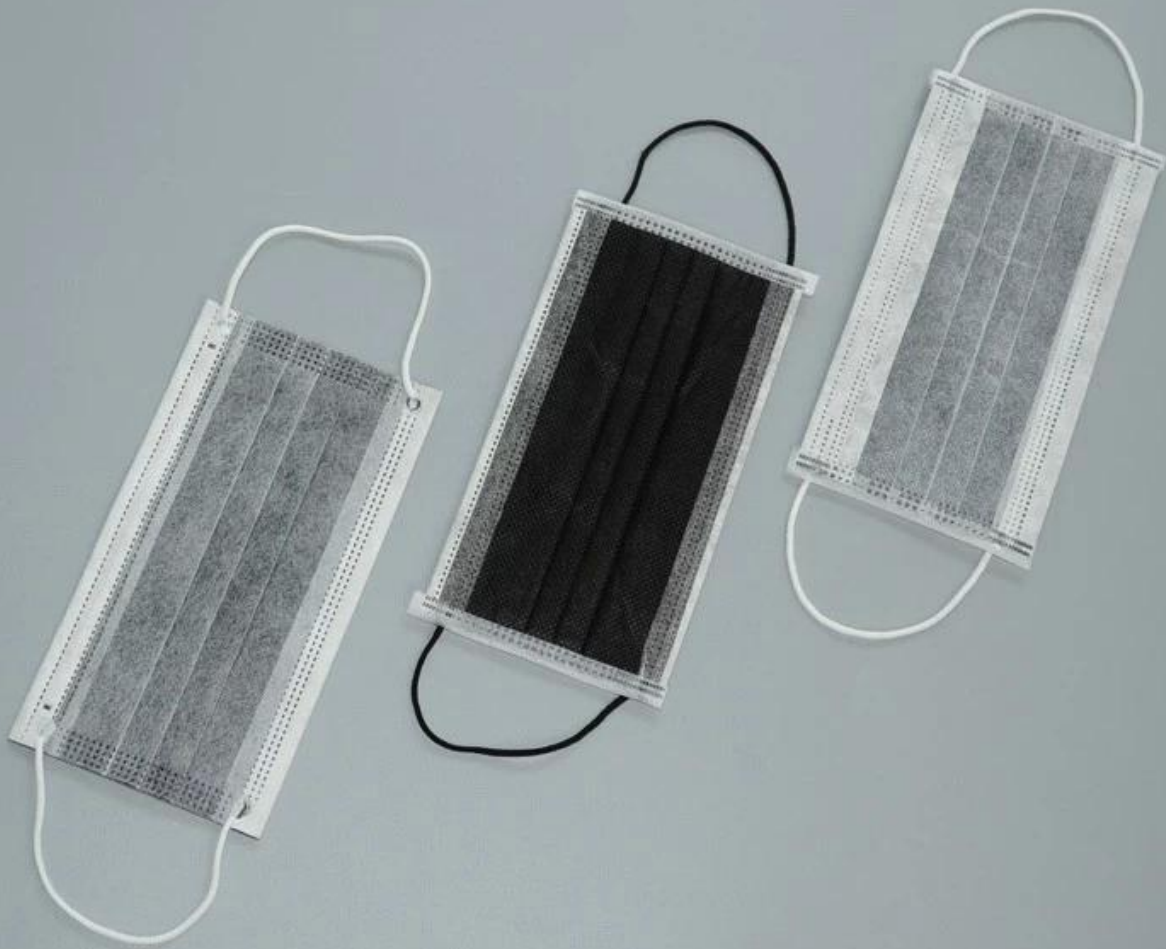

Perguntas frequentes

Q1: Posso obter as amostras grátis para verificação da qualidade? Quanto tempo eu posso obtê-lo?

A: Sim, nossas amostras podem ser fornecidas gratuitamente no prazo de 3-7 dias.

Q2: Nós podemos imprimir o nosso logotipo nos produtos ou de embalagem?

R: Sim, todos os produtos podem ser feitos sob medida e todo o pacote pode ser impresso como seu trabalho artístico.

Q3: Qual é a sua condições de pagamento normais? você pode alterar o item de pagamento, após alguma cooperação vezes?

A: Para primeira ordem, 30% T / T adiantado, 70% serão pagos antes do carregamento.

Sim, nós podemos discuti-lo mais depois de algum cooperação vezes.