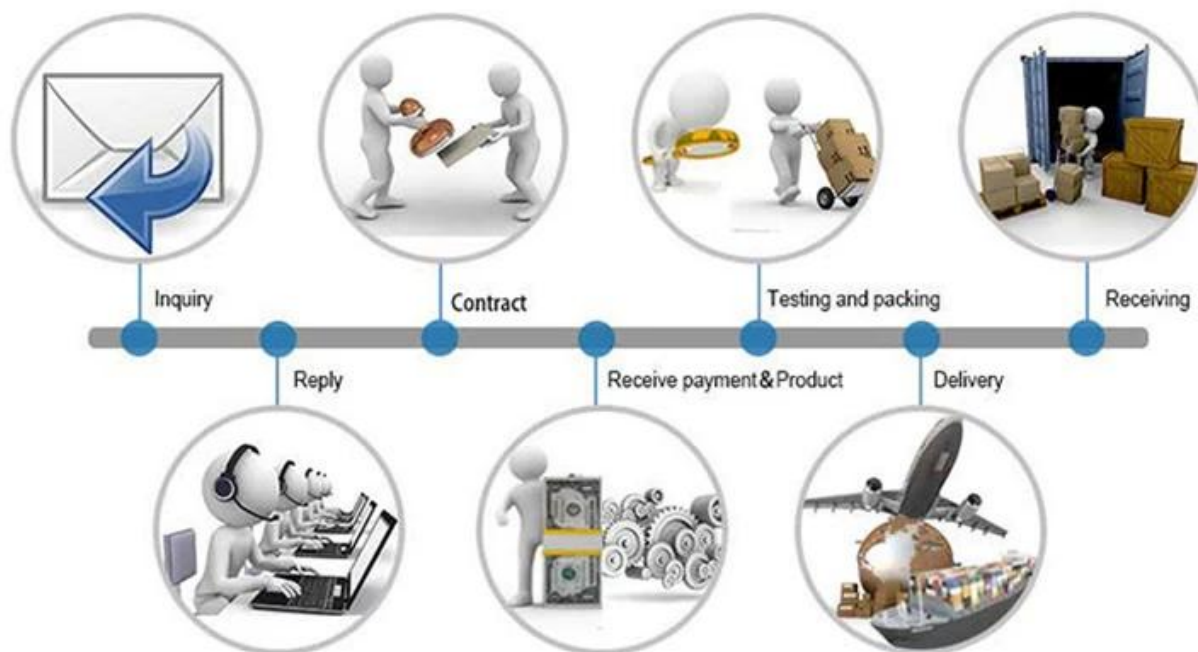

Our business process

FAQ

Q: 1. Serem fabricante ou uma empresa comercial, e quando foi a sua empresa estabelecida?

A: Sim, somos diretamente fabricante, nossa fábrica foi criada em 2003, temos a nossa própria empresa os direitos exportados em 2013.

Q: 2. O que é o volume de negócios anual para a sua empresa?

A: Normalmente, é de cerca de USD18 milhões-20000000, que ainda está em crescimento.

Q: 3. Qual é o número de empregados na sua empresa?

A: Nossa fábrica é de cerca de 380-400 trabalhadores qualificados, 10 QC profissional para verificação da qualidade durante cada processo e 10 int'l profissional vendas com 3-8 anos de experiência na área de comércio Int'l.

Q: 4. Qual é a percentagem da sua distribuição de produtos para local, e exportar?

A: No momento, 90% para exportação, de 10% para local.