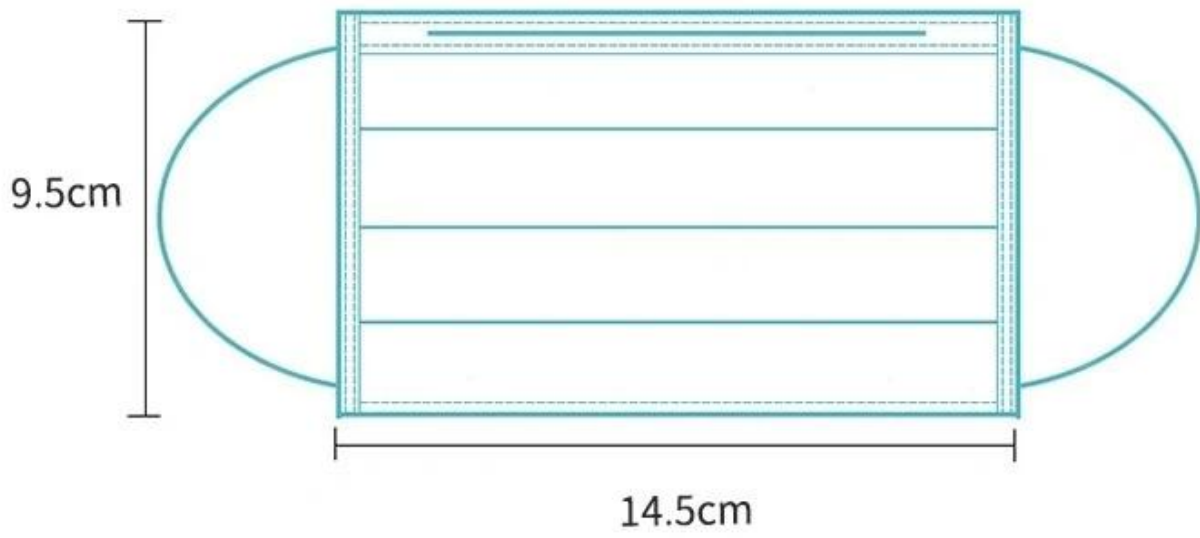

1. Superfície uniformemente com porosidade

Respirável e confortável

Baixa sensibilidade sem estimulação

2. Tamanho: 9,5X14,5CM

3. Material: Tecido não tecido + fundido + tecido não tecido adequado para a pele

## Size