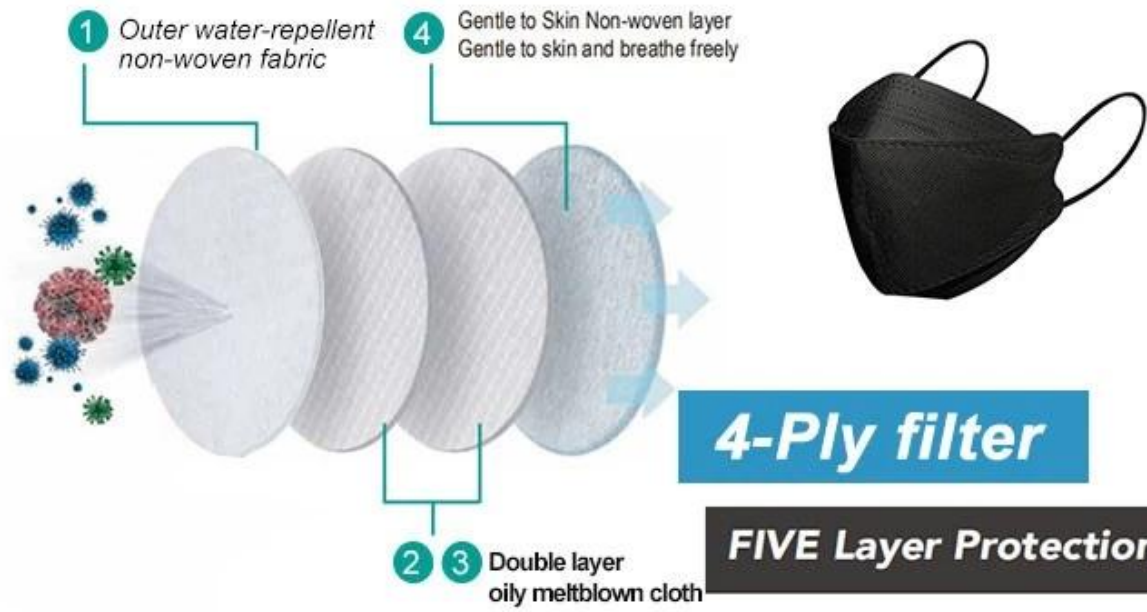

Todas as máscaras são feitas dos materiais da mais alta qualidade, proporcionando excelente protecção e conforto superior:

- materiais não lancinados são suaves e confortáveis para eliminar a irritação da pele
- camadas de construção altamente respiráveis permanecem legais, mesmo durante longos casos
- ouvido super macio Loop torna confortável por muito tempo

clipe de nariz

ponte de nariz ajustável,

alça de ouvido elástico macio

Alto gancho de orelha elástica de ouvido ouvidos por um longo tempo.

Prova de água

Teste à prova de água, mais respirável

Dobre design

Fácil de receber

Produto Especificações:

nome	Máscara facial KF94 descartável
Material de tecido	Camada 1: PP não tecido (impressão personalizada) camada 2: papel de filtragem alta camada 3: papel de filtragem alta Layer4: PP não tecido
Estilo	4ply, com loop de orelha redonda
Dimensões tamanho	20 * 8 cm
peso de tecido	30gsm + 25gsm + 25gsm + 25GSM, pode ser como seu pedido
cor	máscara colorida
Certificado	CE, ISO13485, FDA
MOQ	20000 PCs
Design de embalagem	pode ser como seu projeto
embalagem	50 pcs / caixa, 2000 PCs / CTN, ou como sua exigência
Capacidade	1 milhão de PCs por dia
tempo de entrega	7-30 dias
Aplicações	Hospital, laboratório, clínica, indústria alimentícia, oficina sem poeira

A imagem do KF94

Invisible Adjustable Soft Nose Clip
Better Fit Your Face
Barrier the Up Direction Air

High Strength Ear Loop
Comfortable Ware
No Hurt or Harm to Your Ear with
Long Period Wearing

Extra Soft Accessible
Skin Layer Inside soft
Non-Woven Protective Layer
No Harm to your Skin