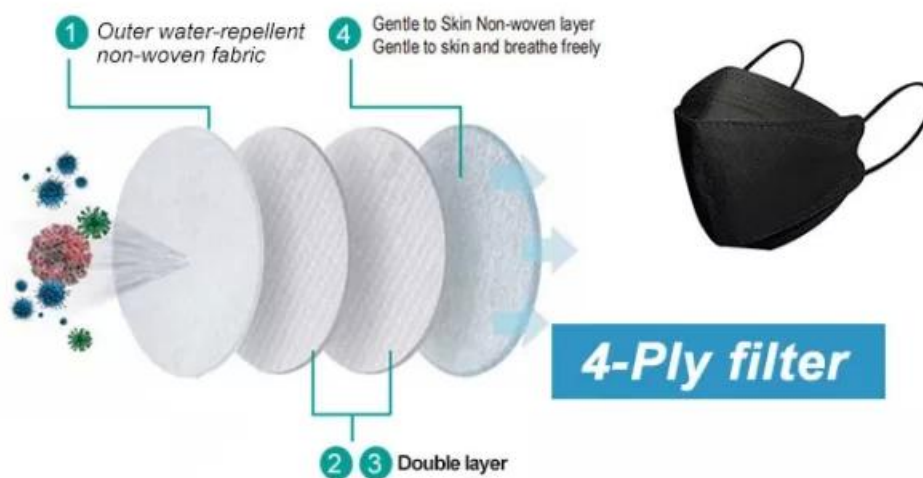

Nome do Produto	Máscara de rosto KF94 descartável
Bfe.	BFÉ≥95%
Material	Pp + derretimento soprado + derrete soprado + pp
Cor	Cor-classificado (personalizável)
Estilo	Loop de orelha
Peso	50g + 25g + 25g + 30G, ou como seu pedido
Tamanho	20x8cm para adultos, contato para o tamanho das crianças
Embalagem	50 pcs / saco, 40bags / caixa, 2000 pcs / caixa
Prazo de entrega	7-15 dias
Termos de pagamento	T / t, l / c, paypal, etc
Serviço	OEM, amostras fornecidas, fornecimento de especificação do produto
Certificação de teste	Gb2626-2019.

As amostras podem ser fornecidas conforme solicitado. Bem-vindo sua pergunta.

HOW TO USE

- 1 Remove mask from packaging.
- 2 Wear the mask to cover your nose and chin.
- 3 Hook each strap over your ear to lock them in place
- 4 Press the nose piece with the fingers of both hands so that the mask is in close contact with your face.