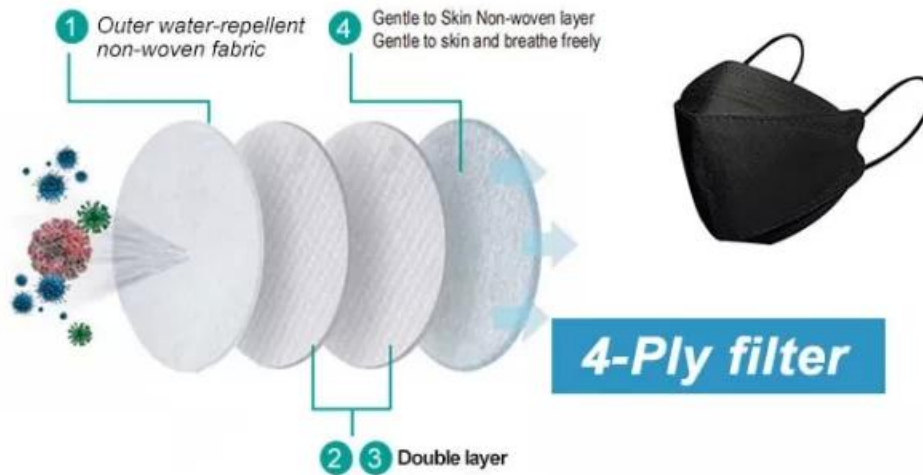

HOW TO USE

1. 1 Remove mask from packaging.
2. 2 Wear the mask to cover your nose and chin.
3. 3 Hook each strap over your ear to lock them in place
4. 4 Press the nose piece with the fingers of both hands so that the mask is in close contact with your face.

Precautions for Use

1. Make sure not to place towel, tissue, etc. inside of the mask.
2. Do not use if the inside of the mask is contaminated.
3. Do not touch the surface of the mask after wearing.
4. This mask is disposable. Do not wash your mask.