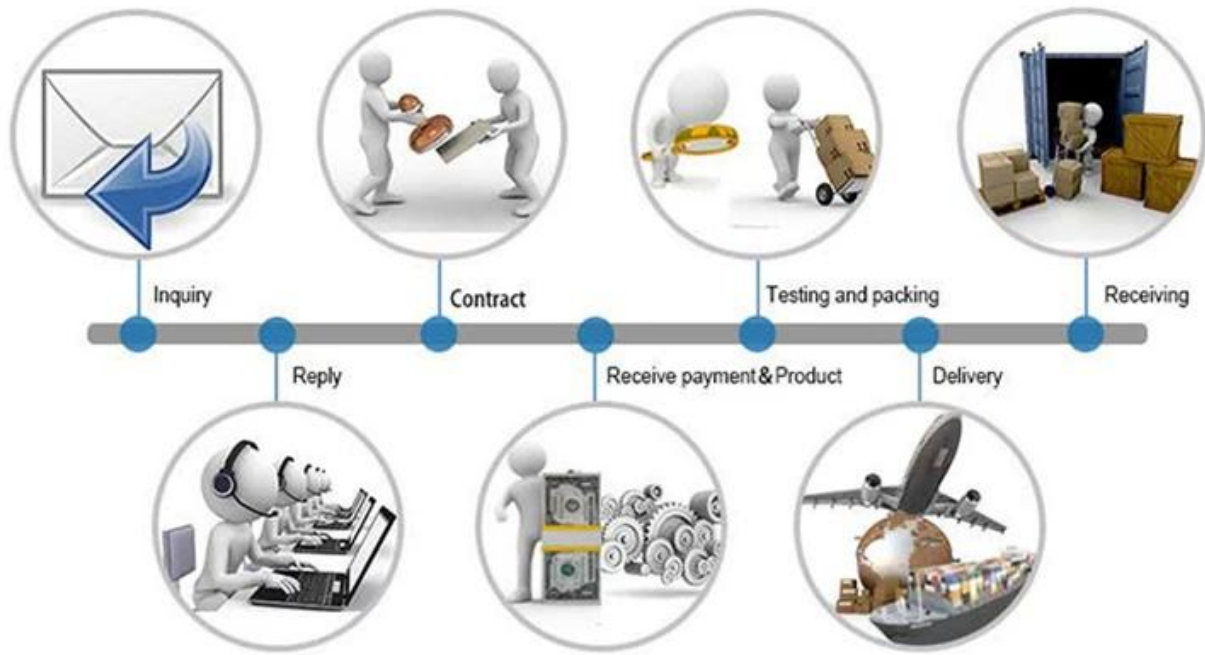

Product details

Applicazioni della maschera di polvere usa e getta

- 1) Costruzione, ospedale.
- 2) l'esposizione a fibre e prodotti in fibra di vetro di produzione
- 3) produzione farmaceutica
- 4) Pittura e laboratorio a spruzzo
- 5) Assemblaggio elettronico e posa in opera di isolamento
- 6) Mining, legno e lavorazione dei metalli
- 7) autoveicoli e costruzione della nave
- 8) Agricoltura e servizi veterinari
- 9) Amianto, stripping, e chiaro-up o la manipolazione

Abbiamo i seguenti tipi di maschera antipolvere

- 1) forma di coppa e ripiegata piatta
- 2) Con valvola di respirazione o senza valvola di respirazione
- 3) 1 strato, 3 strati, 4 strati, 5 strati

Imballaggio di maschera polvere di carta

Product display

Our business process

The regular shipment way