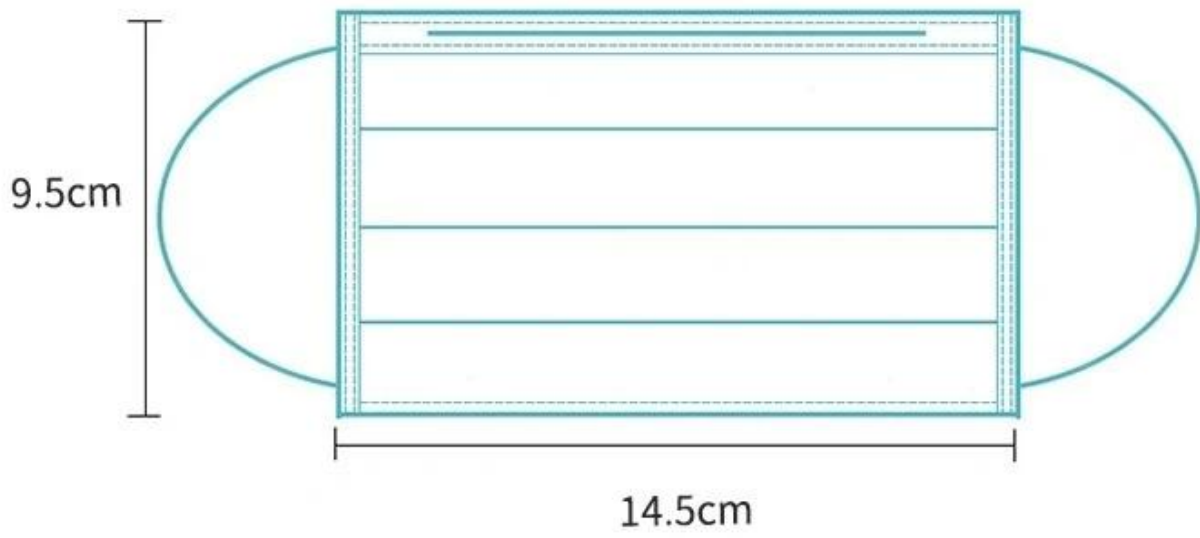

1. Superare in modo uniforme con porosità

Traspirante e confortevole

Bassa sensibilità senza stimolazione

2. Dimensioni: 9,5X14,5 cm

3. Materiale: tessuto non tessuto + fuso soffiato + tessuto non tessuto delicato sulla pelle

M
a
s
s
e
h
e
r
a
p
e
r
i
l
v
i
s
o
p
e
r
b
a
m
b
i
n
i

B
o
b
b
o
c
e
/
B
l
u
/
N
e
r
o
(
3
c
o
l
o
r
i
c
h
e
p
u
o
i
s
c
e
g
l
i
e
r
e
)
S
t
a
b
b
i
B
p
e
z
h
e
t
t
o
a
t
o
l
a

Size

Pattern

The regular shipment way