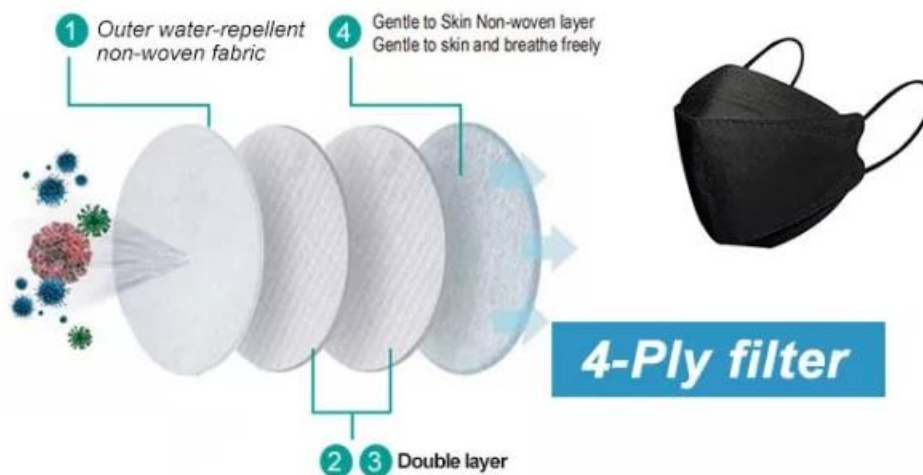

Nome	Anak-anak pakai masker wajah KF94
ingredienti	Kain bukan tenunan
Colore	Pencetakan kartun
Luogo d'origine	Hubei, China (Mainland)
Spesifikasi.	1.4-ply perlindungan, sangat bernapas 2.PFE > 95%, BFE > 95% 3.Style: ikat jembatan hidung yang dapat disesuaikan 4. efisiensi filtrasi tinggi.
Tipe Ply.	4 lapis
Stile	earloop.
Applicazione	Rumah Sakit, Laboratorium, Industri Makanan, Lokakarya Debu Gratis, Elektronik produsen dan sebagainya
Sedang mengemas	20 pcs / box, 2000pcs / ctn, atau sebagai kebutuhan Anda
Appunti	1. Produk ini disterilkan oleh ethylene oxid 2.Disposposable.
Commento	Semua bisa disesuaikan khusus sesuai dengan aktual Anda

Sampel dapat disediakan sesuai permintaan. Selamat datang pertanyaan Anda.

HOW TO USE

- 1 Remove mask from packaging.
- 2 Wear the mask to cover your nose and chin.
- 3 Hook each strap over your ear to lock them in place
- 4 Press the nose piece with the fingers of both hands so that the mask is in close contact with your face.