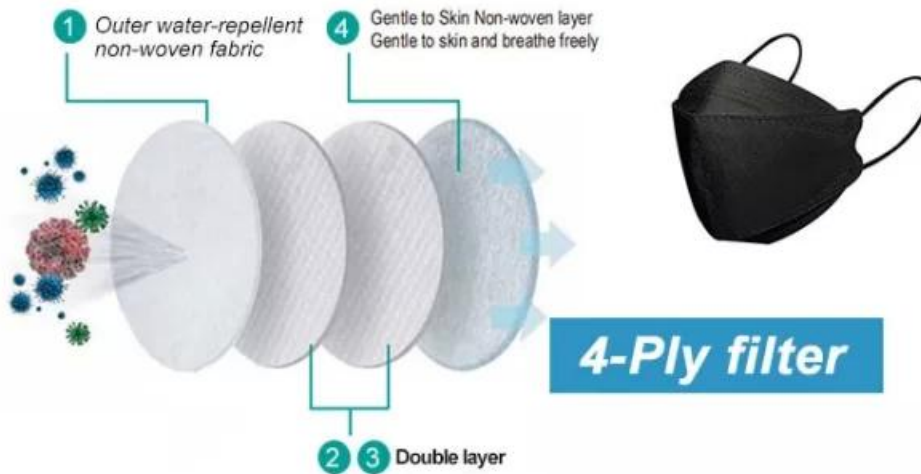

nome del prodotto	Maschera viso kf94 monouso
BFE.	BFE≥95%
Materiale	PP + Melt Blown + Melt Blown + PP
Colore	Colore classificato (personalizzabile)
Stile	Ear-Loop.
Peso	50g + 25g + 25g + 30g, o come vostra richiesta
Dimensione	20x8 cm per adulti, contatto per le dimensioni dei bambini
Imballaggio	50pcs / bag, 40Bags / cartone, 2000pcs / cartone
Tempo di consegna	7-15 giorni
Modalità di pagamento	T / T, L / C, PayPal, ecc
Servizio	OEM, campioni forniti, fornitura di specifiche del prodotto
Certificazione di test	GB2626-2019.

# HOW TO USE

- 1 Remove mask from packaging.
- 2 Wear the mask to cover your nose and chin.
- 3 Hook each strap over your ear to lock them in place
- 4 Press the nose piece with the fingers of both hands so that the mask is in close contact with your face.