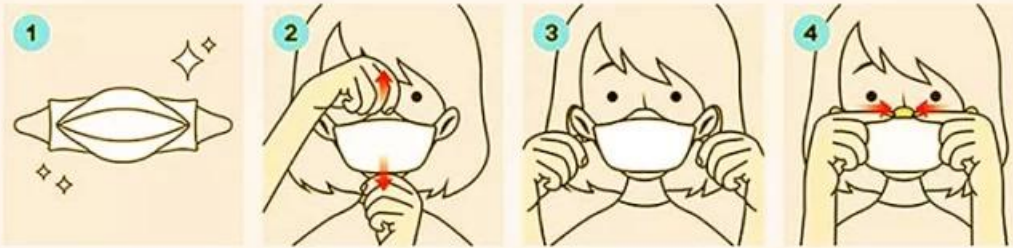

nome del prodotto	Maschera viso kf94 monouso
BFE.	BFE≥95%
Materiale	PP + Melt Blown + Melt Blown + PP
Colore	Colore classificato (personalizzabile)
Stile	Ear-Loop.
Peso	50g + 25g + 25g + 30g, o come vostra richiesta
Dimensione	20x8 cm per adulti, contatto per le dimensioni dei bambini
Imballaggio	50pcs / bag, 40Bags / cartone, 2000pcs / cartone
Tempo di consegna	7-15 giorni
Modalità di pagamento	T / T, L / C, PayPal, ecc
Servizio	OEM, campioni forniti, fornitura di specifiche del prodotto
Certificazione di test	GB2626-2019.

# HOW TO USE

- 1 Remove mask from packaging.
- 2 Wear the mask to cover your nose and chin.
- 3 Hook each strap over your ear to lock them in place
- 4 Press the nose piece with the fingers of both hands so that the mask is in close contact with your face.