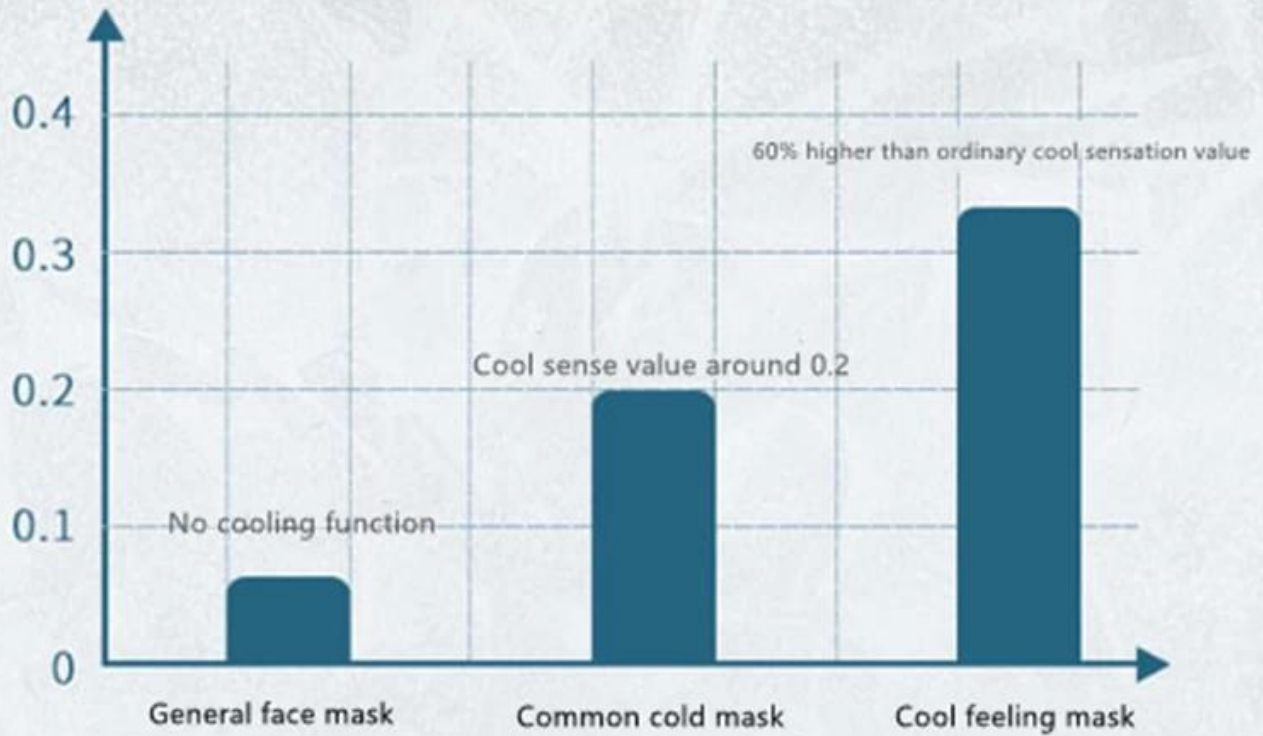

Spesifikasi Perasaan dingin. Masker wajah sekali pakai

Kain Material	Layer 1: Spunlace Super Soft. Layer 2: kertas filtrasi tinggi Layer3: Bahan es
Gaya Dimensi S. Ize kain w delapan Warna Sertifikat MOQ: Desain pengepakan Packing Kemampuan Waktu pengiriman Aplikasi	Loop telinga. 17.5 * 9.5 cm 25GSM + 25GSM + 35GSM, c Ould menjadi Sebagai permintaan Anda w Hite, bayi Biru, bayi pink, Abu-abu ce, ISO13485, FDA 100000pcs. dapat seperti desain Anda 50. pcs / b Ox, 200 0 PC s / ctn, atau sebagai kebutuhan anda 60.000. pcs per hari 7-30 hari Rumah Sakit, Laboratorium, klinik, Industri makanan, Lokakarya bebas debu

Gambar Perasaan dingin. Masker wajah sekali pakai

One more layer of protection,
one more peace of mind

orient Honest
MEDICAL INTERNATIONAL

0.32 cool sense of value

test item			
instant cool value	0.2-0.3	0.3-0.4	>0.4
somatosensory	not obvious	cool without ice	Have a cold feeling

* Data from the laboratory, different colors, fabric batches will have a certain impact on the value