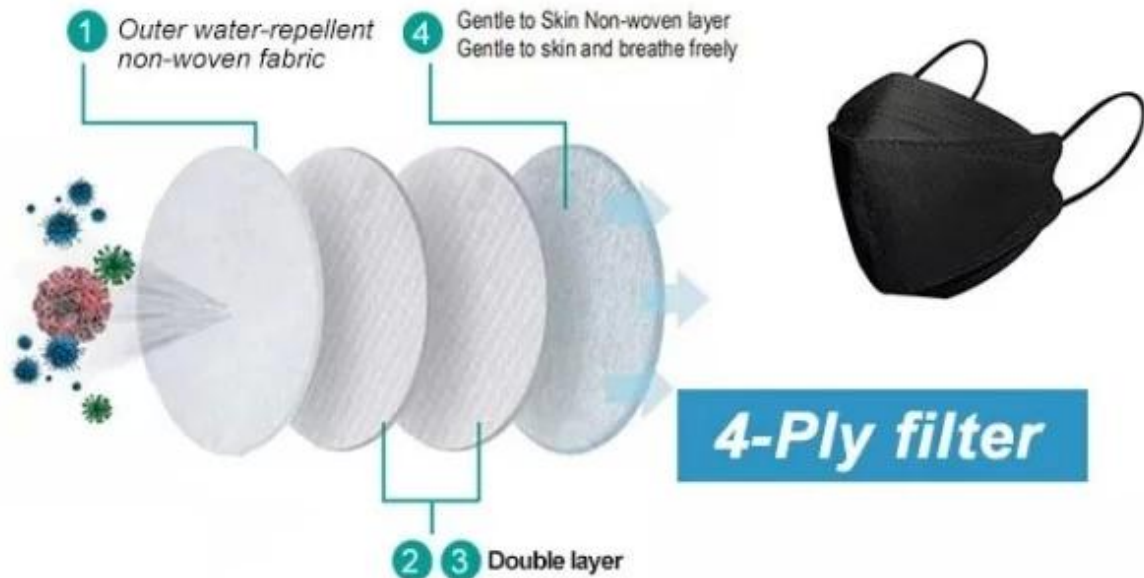

3ply Non Woven. Masker wajah dicetak sekali pakai untuk orang dewasa

semua **topeng**. terbuat dari bahan berkualitas tinggi, memberikan perlindungan yang sangat baik dan kenyamanan superior:

- Bahan non-linting halus dan nyaman untuk menghilangkan iritasi kulit
- Lapisan konstruksi yang sangat bernapas tetap dingin, bahkan selama kasus lama
- Super Soft Earloop membuat nyaman dipakai untuk waktu yang lama

Deskripsi Produk

Nama	sekali pakai KF94 Face Mask .
Material	Masker wajah nonwoven
Warna	Hitam, biru, merah, hijau, kuning
tempat asal	Hubei, China (Mainland)
Spesifikasi	1.4-ply protection, sangat bernapas 2.Pfe> 95%, BFE> 95% 3.Style: ikat jembatan hidung yang dapat disesuaikan 4. efisiensi filtrasi tinggi
jenis ply	4 lapis
Gaya	earloop.
Aplikasi	Rumah Sakit, Laboratorium, Industri Makanan, Lokakarya Bebas Debu, Elektronik produsen dan sebagainya
Packing	20 pcs / box, 2000pcs / ctn, atau sebagai kebutuhan Anda

Catatan	1. Produk ini disterilkan oleh ethylene oxid
	2. Aposisi
komentar	Semua bisa disesuaikan khusus sesuai dengan yang sebenarnya

Produk Spesifikasi:

4Layers KF94 mask dengan pengait, 20 * 8cm (Terima Ukuran Disesuaikan)

Klip hidung

Jembatan hidung yang dapat disesuaikan,

soft tali telinga elastis

Telinga kait telinga elastis tinggi untuk waktu yang lama.

Tahan air

Tes Bukti Air, Lebih Bernapas

Lipat desain

Mudah diterima