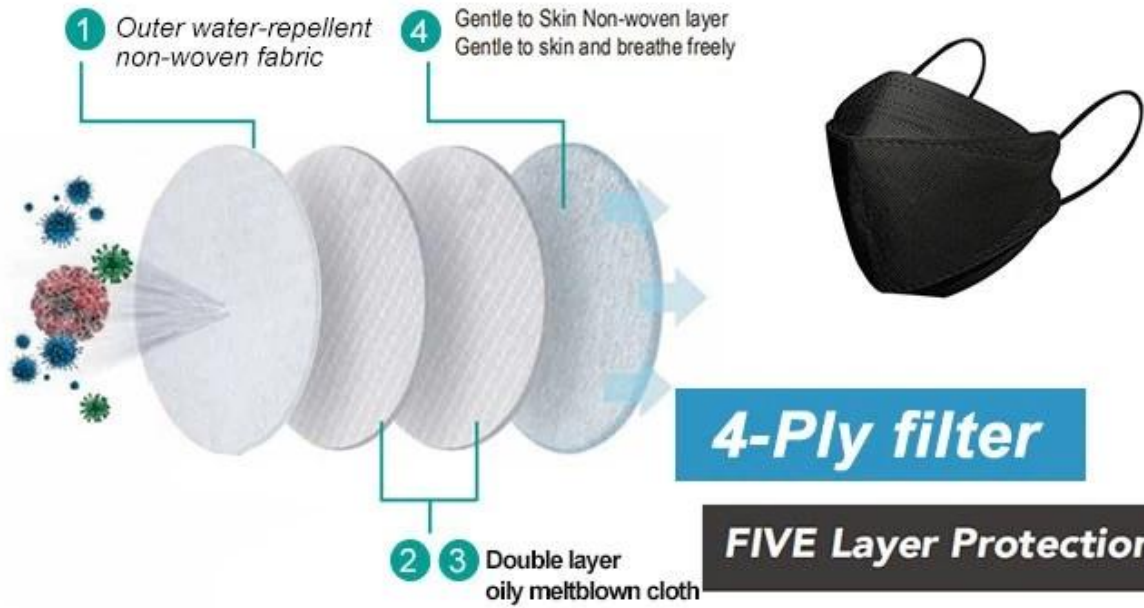

Klip hidung

Jembatan hidung yang dapat disesuaikan,

Tali telinga elastis lembut

Telinga kait telinga elastis tinggi untuk waktu yang lama.

Bukti Air

Tes bukti air, lebih bernapas

Lipat desain

Mudah diterima

Produk Spesifikasi:

Nama	Masker wajah KF94 sekali pakai
Bahan kain	Layer 1: PP Non Woven (cetak yang disesuaikan) Layer 2: kertas filtrasi tinggi Layer 3: kertas filtrasi tinggi Layer4: pp non woven
Gaya	4ply, dengan putaran telinga loop
Ukuran dimensi	20 * 8 cm
berat kain	30gsm + 25gsm + 25gsm + 25gsm, bisa sebagai permintaan Anda
Warna	Masker berwarna-warni
Sertifikat	CE, ISO13485, FDA
MOQ	20000 pcs
Desain pengepakan	dapat seperti desain Anda
Packing	50 pcs / box, 2000 pcs / ctn, atau sebagai kebutuhan Anda
Kemampuan	1 juta pcs per hari
Waktu pengiriman	7-30 hari
Aplikasi	Rumah Sakit, Laboratorium, Klinik, Industri Makanan, Lokakarya Bebas Debu

Gambar KF94

Invisible Adjustable Soft Nose Clip
Better Fit Your Face
Barrier the Up Direction Air

High Strength Ear Loop
Comfortable Ware
No Hurt or Harm to Your Ear with
Long Period Wearing

Extra Soft Accessible
Skin Layer Inside soft
Non-Woven Protective Layer
No Harm to your Skin