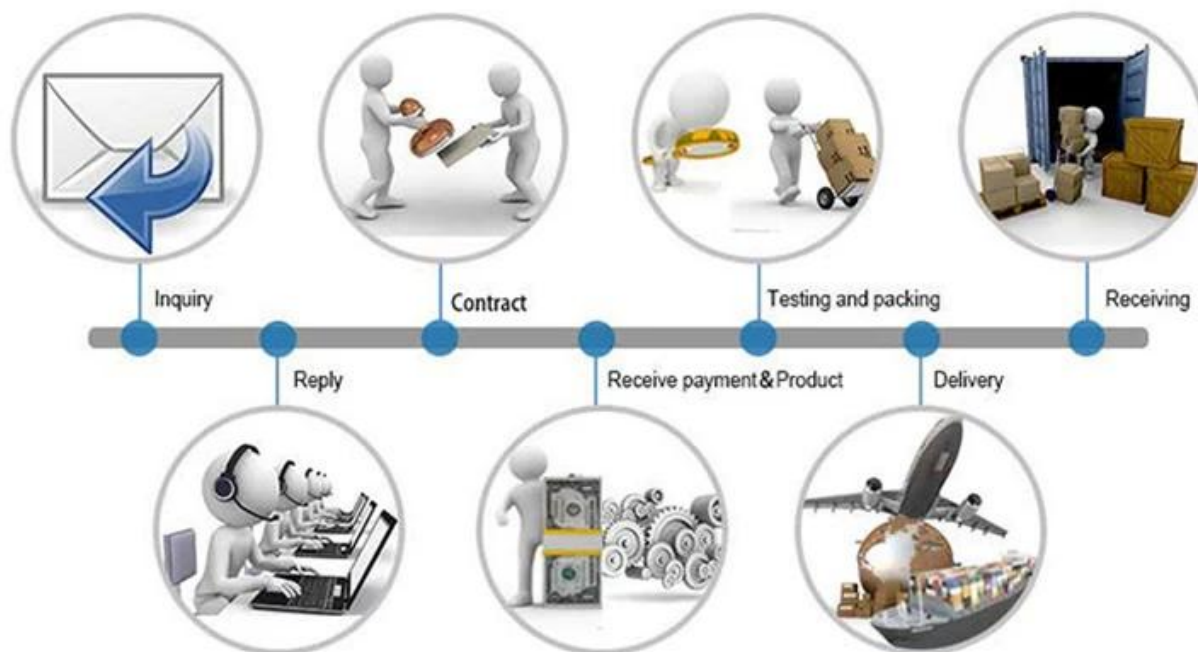

Product details

Itu sifat masker wajah dengan telinga lingkaran putih

- 1) Itu terbuat dari 100% Spunbond polypropylene
- 2) Kenyamanan.bersih, Melindungi orang dari debu dan bau.
- 3) Itu elastis loop telinga memastikans cakupan kualitas atas hidung dan mulut.
- 4) Itu masker debu yang besar untuk memberikan kenyamanan ekstra untuk Anda dan rekan kerja Anda!

Spesifikasi masker industri, nonwoven debu masker lipit

- 1) Ukuran: 17,5 x 9,5 cm, satu ukuran cocok paling
- 2) Beradaptasi hidung bar, tidak ada stimulus untuk kulit manusia
- 3) Warna: Putih / pink / hijau / biru / kuning, kami memiliki 11 warna benar-benar
- 4) efisiensi tinggi filter, filter serbuk sari, debu dan bakteri, BFE% & gt; 99%
- 5) Resistensi terhadap penetrasi oleh sintetis darah 120mmHg
- 6) Sesuai dengan EN14683 dan FDA standar mutu

Product display

Our business process

FAQ

Q: 1. Are Anda produsen atau perusahaan perdagangan, dan kapan perusahaan Anda didirikan?

A: Ya, kami langsung produsen, pabrik kami didirikan pada tahun 2003, kami memiliki perusahaan hak diekspor kita sendiri pada tahun 2013.

Q: 2. Apakah omset tahunan untuk perusahaan Anda?

A: Biasanya itu adalah sekitar USD18 juta-20 juta, masih dalam pertumbuhan.

Q: 3. Apa jumlah karyawan di perusahaan Anda?

A: Pabrik kami adalah sekitar 380-400 pekerja terampil, 10 QC profesional untuk memeriksa kualitas selama setiap proses dan 10 int'l profesional penjualan dengan 3-8 tahun pengalaman di departemen perdagangan int'l.