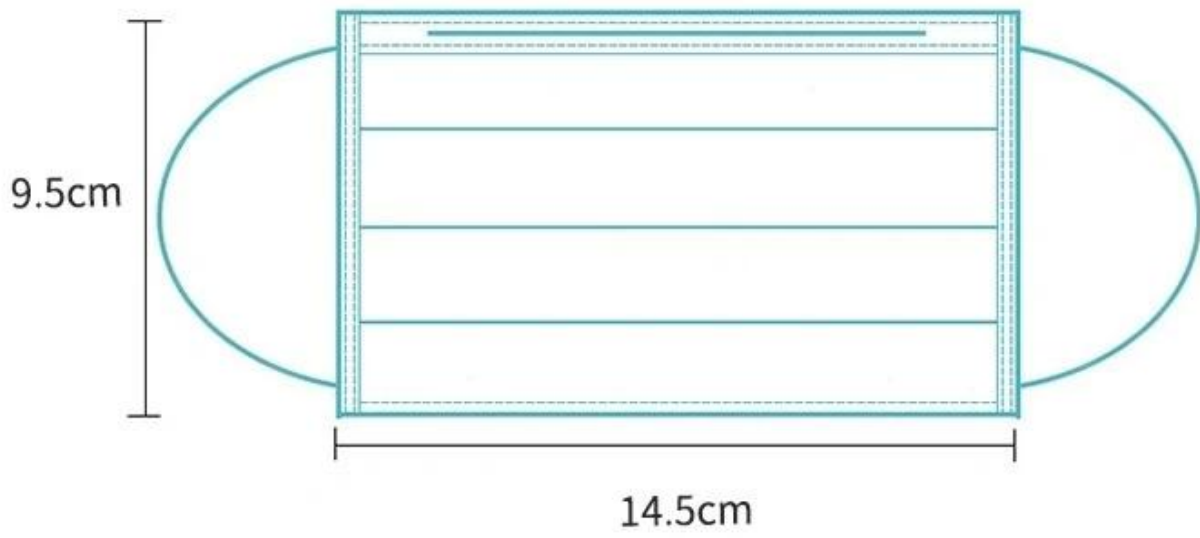

1. permukaan rata dengan porositas

Bernapas dan nyaman

Sensitivitas rendah tanpa stimulasi

2. Ukuran: 9.5X14.5CM

3. Bahan: Kain Non Woven + Melt blown + Kain non woven yang ramah kulit

M
a
s
k
e
r
w
a
j
a
h
a
n
a
k

W
a
t
n
a
/
B
i
r
u
/
H
i
t
a
m
(
3
w
a
r
n
a
y
a
n
g
d
a
p
a
t
A
n
d
a
p
i
l
i
h
)
B
a
p
i
s
a
n
P
p
k
e
t
k
o
t
a
k

Size

Pattern

The regular shipment way