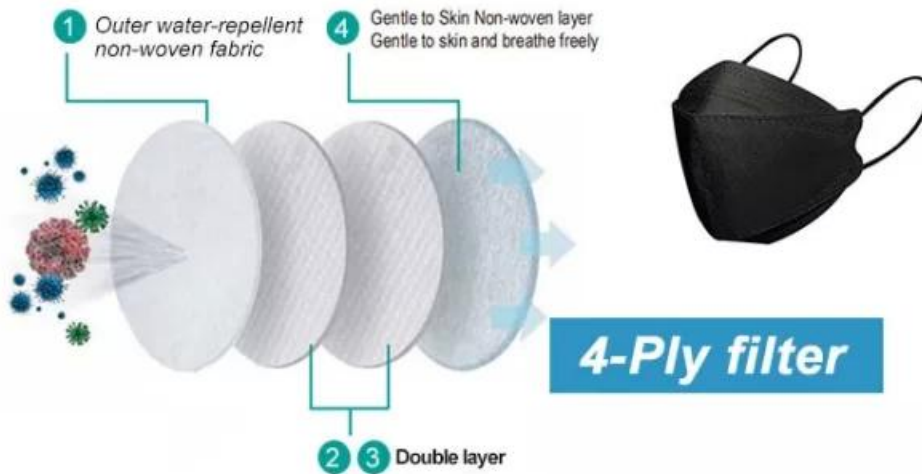

Nama Produk	Masker Wajah KF94 sekali pakai
BFE.	BFE≥95%
Bahan	PP + Melt Blown + Melt Blown + PP
Warna	Berlipat Warna (Dapat Disesuaikan)
Gaya	Loop telinga
Bobot	50g + 25g + 25g + 30g, atau sebagai permintaan Anda
Ukuran	20x8cm untuk orang dewasa, kontak untuk ukuran anak-anak
Sedang mengemas	50 pcs / bag, 40 bags / karton, 2000 pcs / karton
Waktu pengiriman	7-15 hari
Syarat pembayaran	T / T, L / C, Paypal, dll
Melayani	OEM, sampel disediakan, penyediaan spesifikasi produk
Pengujian sertifikasi	GB2626-2019.

Sampel dapat disediakan sesuai permintaan. Selamat datang pertanyaan Anda.

	<p>Invisible Adjustable Soft Nose Clip Better Fit Your Face Barrier the Up Direction Air</p>		<p>High Strength Ear Loop Comfortable Ware No Hurt or Harm to Your Ear with Long Period Wearing</p>		<p>Extra Soft Accessible Skin Layer inside soft Non-Woven Protective Layer No Harm to your Skin</p>
--	--	--	---	--	---

HOW TO USE

- 1 Remove mask from packaging.
- 2 Wear the mask to cover your nose and chin.
- 3 Hook each strap over your ear to lock them in place
- 4 Press the nose piece with the fingers of both hands so that the mask is in close contact with your face.