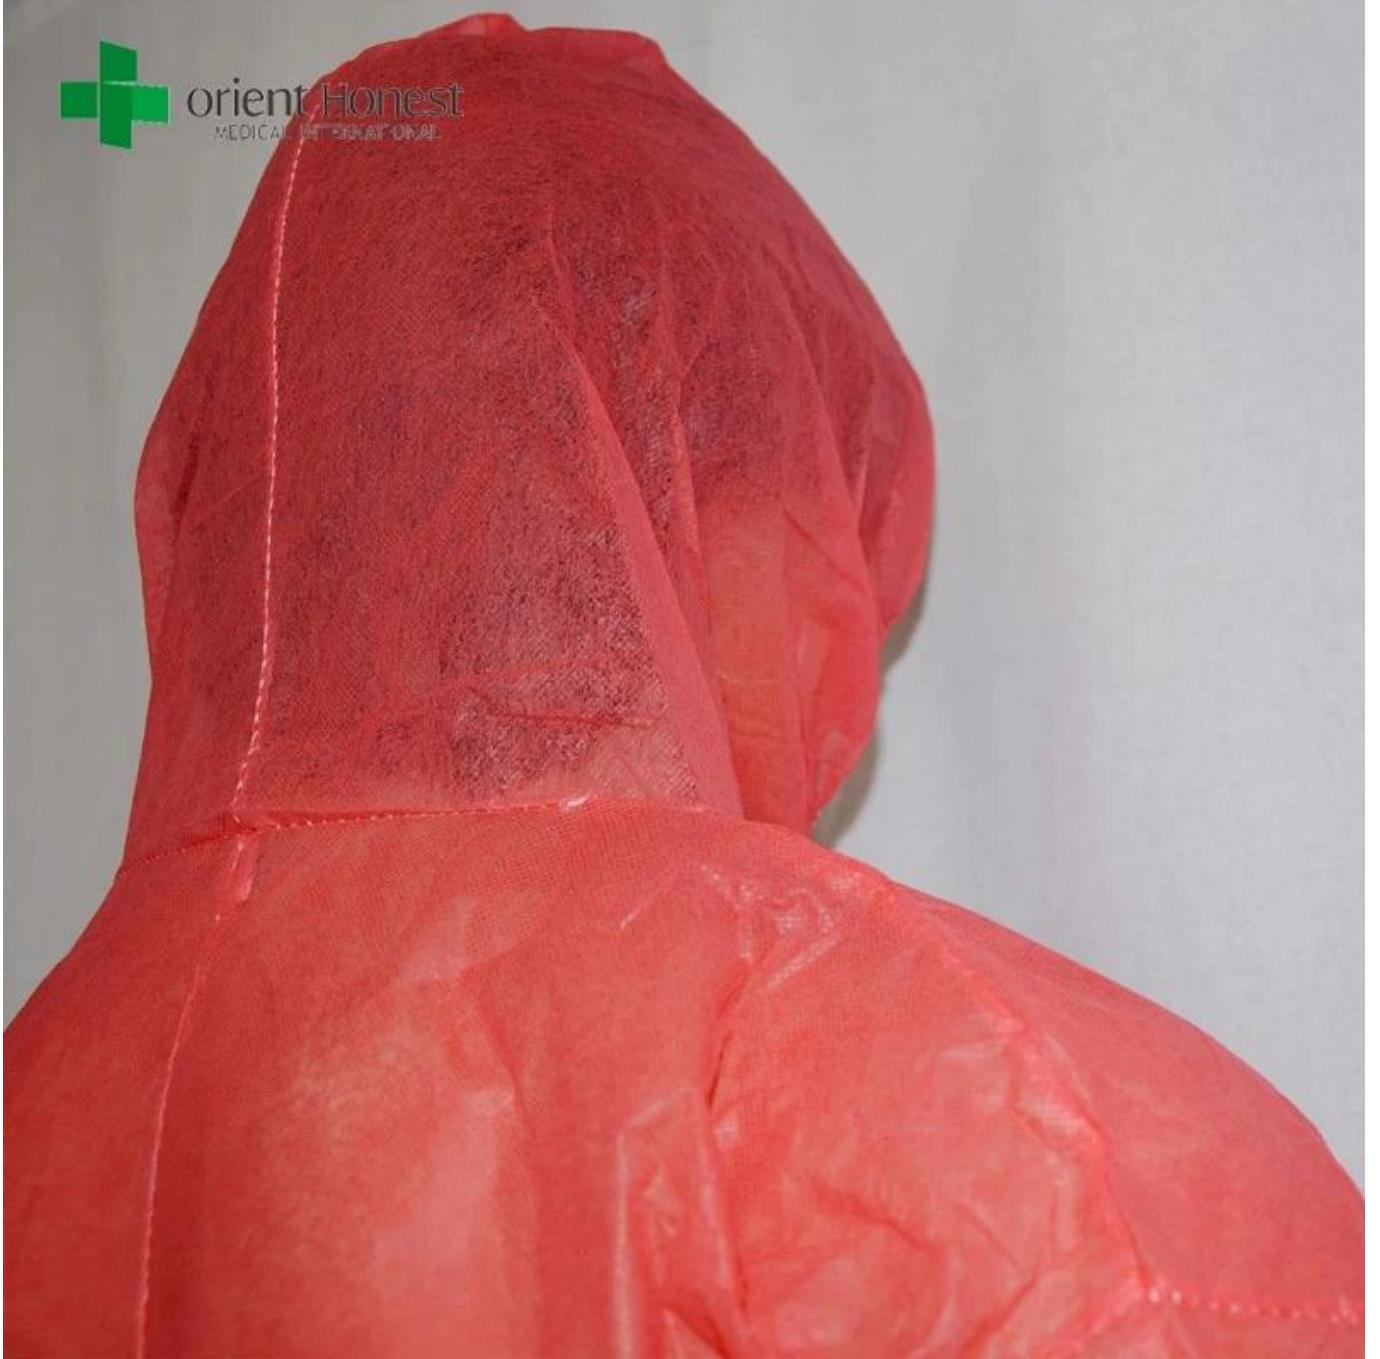

orient Honest
MEDICAL INTERNATIONAL