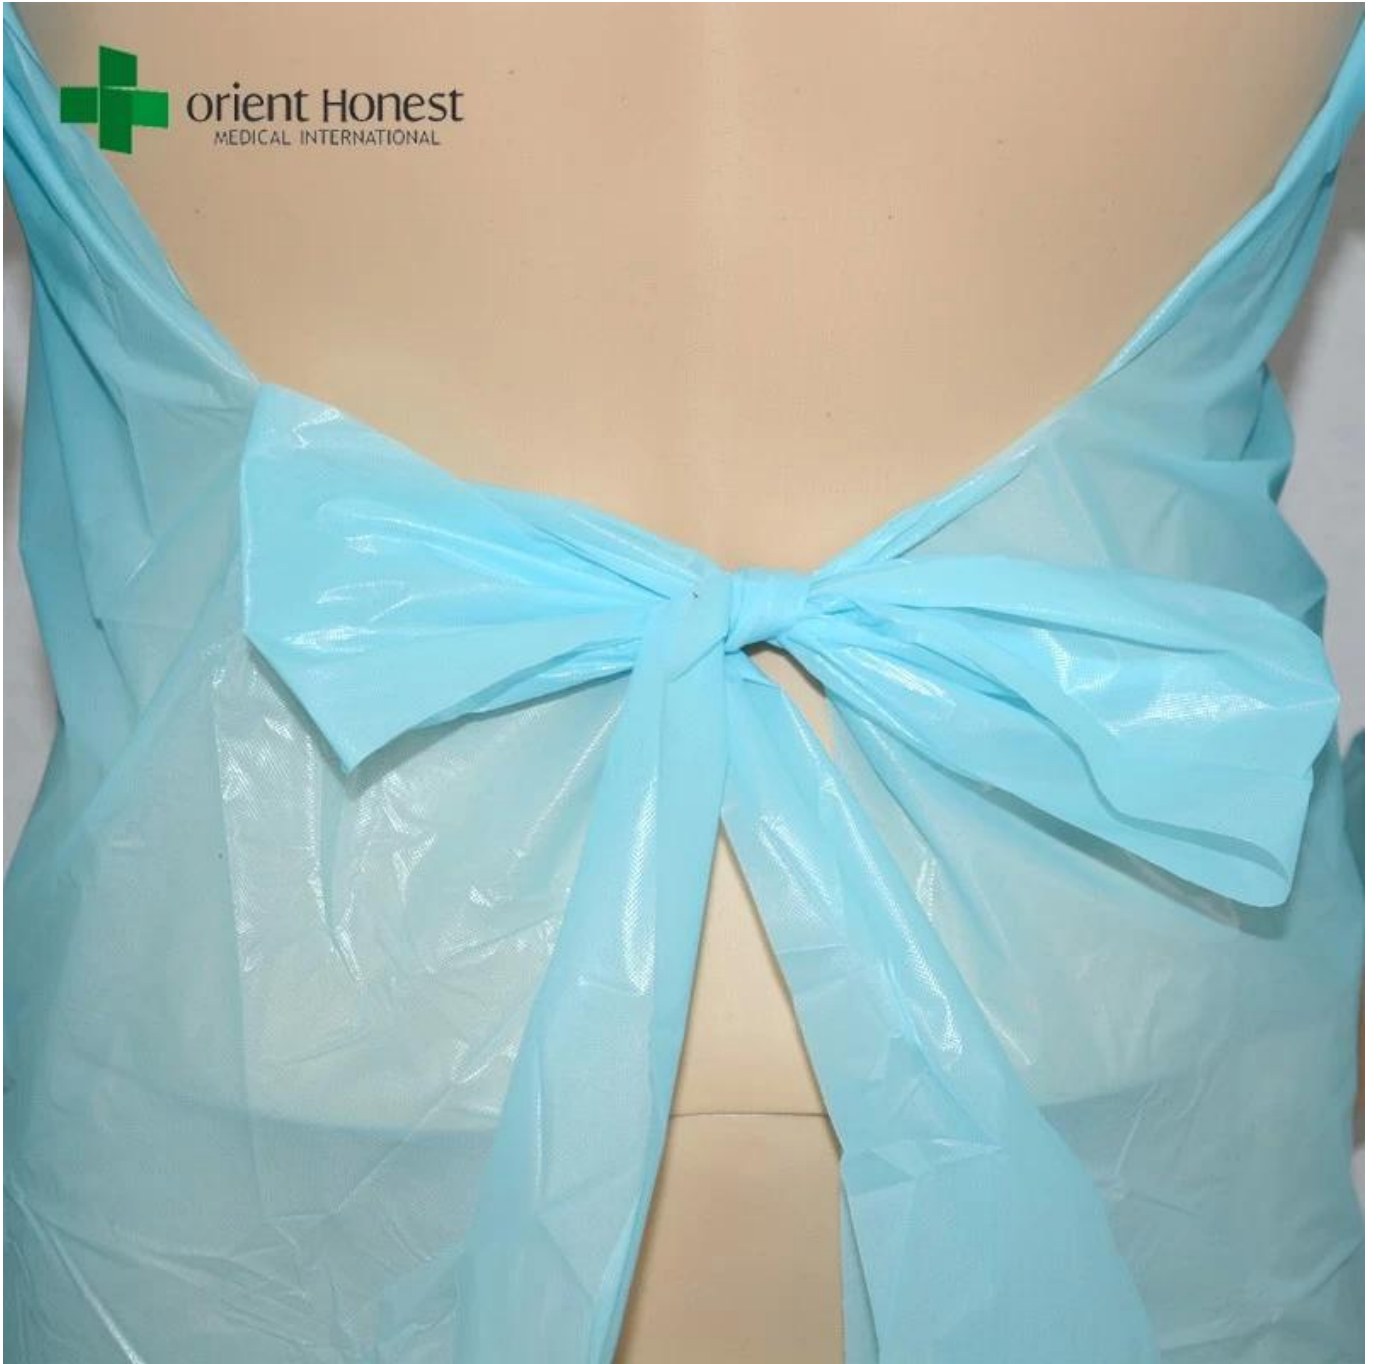

orient Honest
MEDICAL INTERNATIONAL