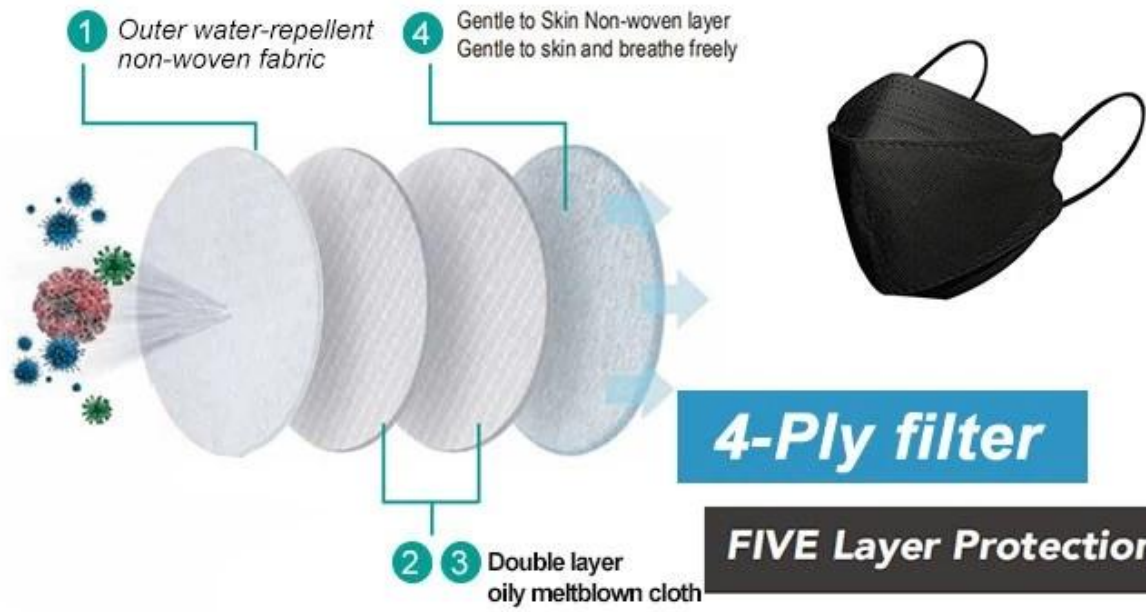

### Produit Spécifications:

Nom	Masque facial jetable KF94
<a href="#">Matriel fabriqué</a>	Couche 1: PP non tissé (impression personnalisée) Couche 2: Papier de filtration élevé Couche 3: Papier de filtration élevé Layer4: PP non tissé
<a href="#">Style</a>	4ply, avec boucle d'oreille ronde
<a href="#">Taille des dimensions</a>	20 * 8 cm
Poids de tissu	30gsm + 25gsm + 25gsm + 25gsm, pourrait être comme votre demande
Couleur	Masque coloré
Certificat	CE, ISO13485, FDA
MOQ	20000 PCS
Conception d'emballage	peut être comme votre conception
Emballage	50 pcs / box, 2000 pcs / ctn, ou comme exigence
Capacité	1 million de PC par jour
Délai de livraison	7-30 jours
Applications	Hôpital, laboratoire, clinique, industrie alimentaire, atelier sans poussière

### L'image de KF94

Invisible Adjustable Soft Nose Clip  
Better Fit Your Face  
Barrier the Up Direction Air

High Strength Ear Loop  
Comfortable Ware  
No Hurt or Harm to Your Ear with  
Long Period Wearing

Extra Soft Accessible  
Skin Layer Inside soft  
Non-Woven Protective Layer  
No Harm to your Skin