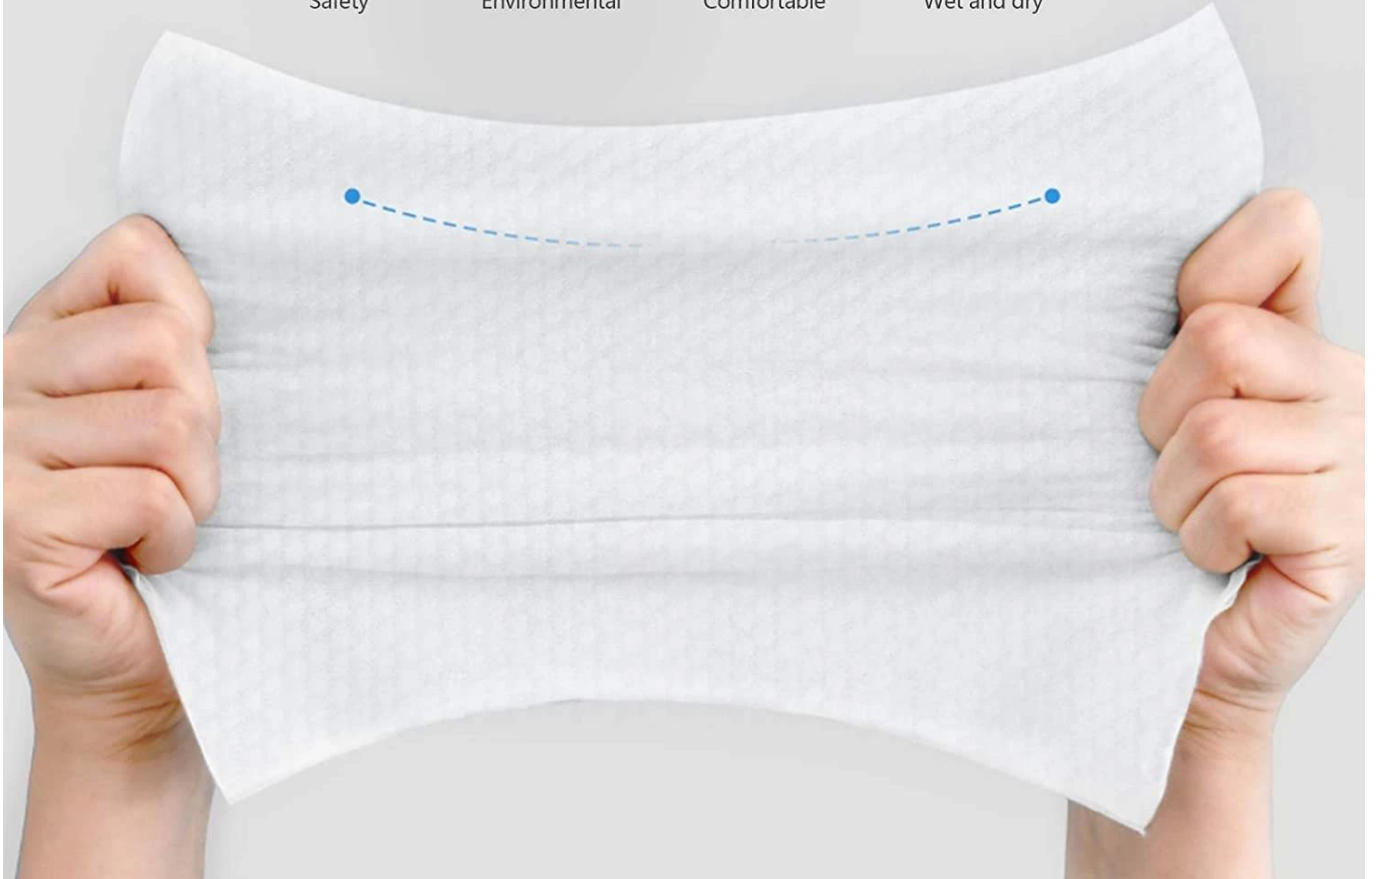

La propriété de Tissu de coton facique jetable

Tous serviette en coton sont fabriqués des matériaux de la plus haute qualité, offrant une excellente protection et un confort supérieur:

1. Size: 20 x 20 cm chaque pièce ou personnalisée
2. Fabriqué en coton, doux et confortable, propre et sanitaire.
3. Pratique et léger, facile à réaliser.
4. Peut être mouillé et sec, est idéal pour une peau fragile ou sensible
5. Grande absorption d'eau, conviviale et confortable.
6. Le tissu de coton peut au lieu de serviette de visage et sera beaucoup plus propre pour sécher votre visage après le lavage.

La spécification de Tissu de coton facique jetable

Nom	Jetable tissu de coton facique
Matériel	100% coton; Spunlace non tissé
style	Modèles de Perle, de Perle et de personnalisation disponibles
Taille	15 * 20 cm, 20 * 20cm ou une autre taille peut être personnalisé
Couleur	Blanc
Emballage	Sac 1Roll / Portable;100pcs / pack, peut être personnalisé
boîte en carton	Tous les sacs à moteur et l'impression de carton peuvent être aussi votre conception
taille de carton	52x38x30cm / 52x19x30cm
Applications	Soins personnels, maquillage enlever, nettoyage de la maison, utilisation de voyage, camping, activités de plein air similaires et Occasions d'affaires.
MOQ	1000 sacs
échantillon	Peut être fourni gratuitement à votre vérification de la qualité dans les 3 jours ouvrables
Voie de paiement	T / T, PayPal, Westunion, L / C, D / A, D / P, Escrow
Délai de livraison	Comme vous quantité
FOB Port	Wuhan / Shanghai / Ningbo / Guangzhou

L'image de Tissu de coton facique jetable

New era of face washing

Новая эра мытья лица

Increase thickening

Увеличить утолщение

Wet and dry cotton face towel

orient Honest
MEDICAL INTERNATIONAL

3D PEARL GRAIN SURFACE

Extra thick and strong toughness
not east to tear

Safety

Environmental

Comfortable

Wet and dry

Wash face and wipe sweat

Makeup remover

Mother and baby care