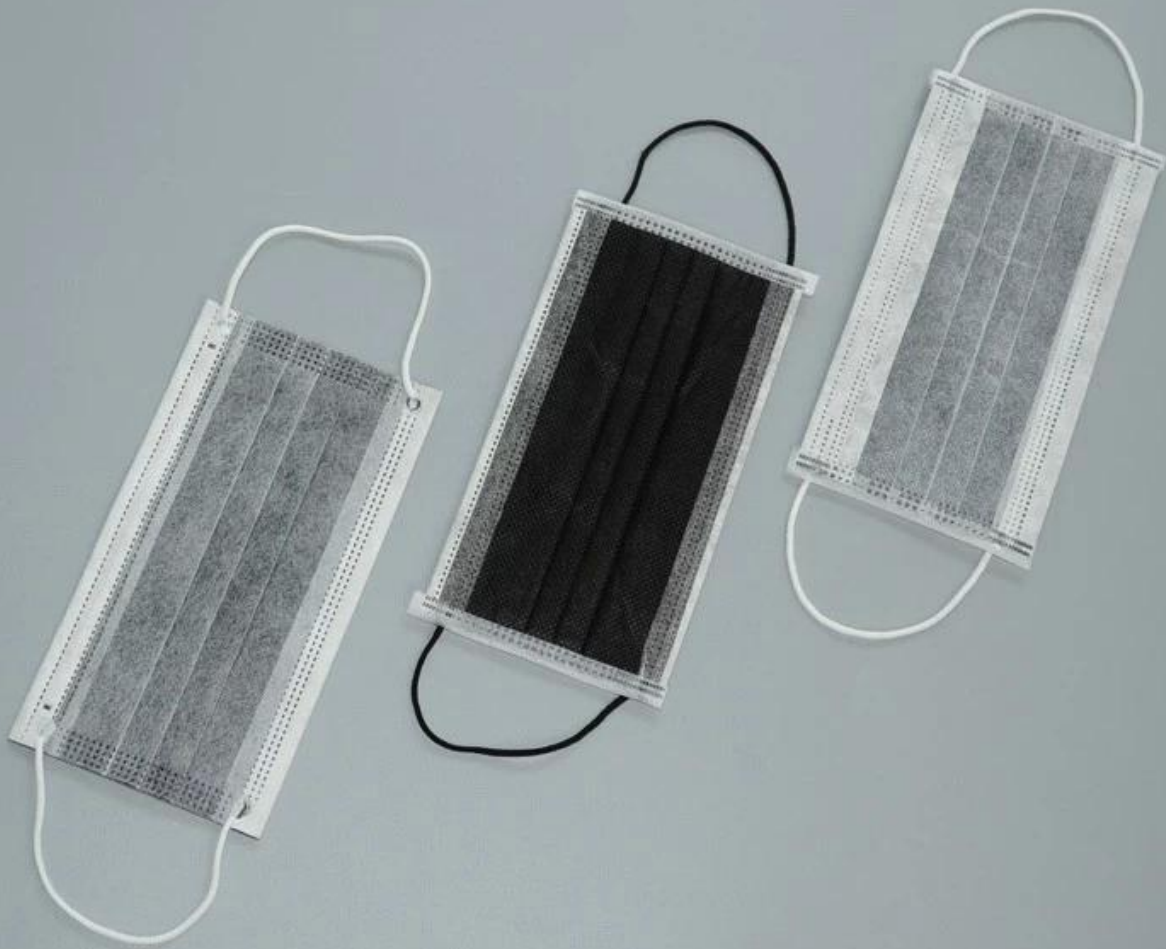

FAQ

Q1: Puis-je obtenir des échantillons gratuits pour la vérification de la qualité? Combien de temps puis-je obtenir?

R: Oui, nos échantillons peuvent être fournis gratuitement dans les 3-7 jours.

Q2: Peut-on imprimer notre logo dans les produits ou l'emballage?

R: Oui, tous les produits peuvent être fabriqués sur mesure et tout emballage peut être imprimé en tant que votre œuvre d'art.

Q3: Qu'est-ce que vos conditions de paiement normales? Pourriez-vous changer l'option de paiement, après une certaine coopération fois?

R: Pour la première commande, 30% T / T à l'avance, 70% sera payé avant le chargement.