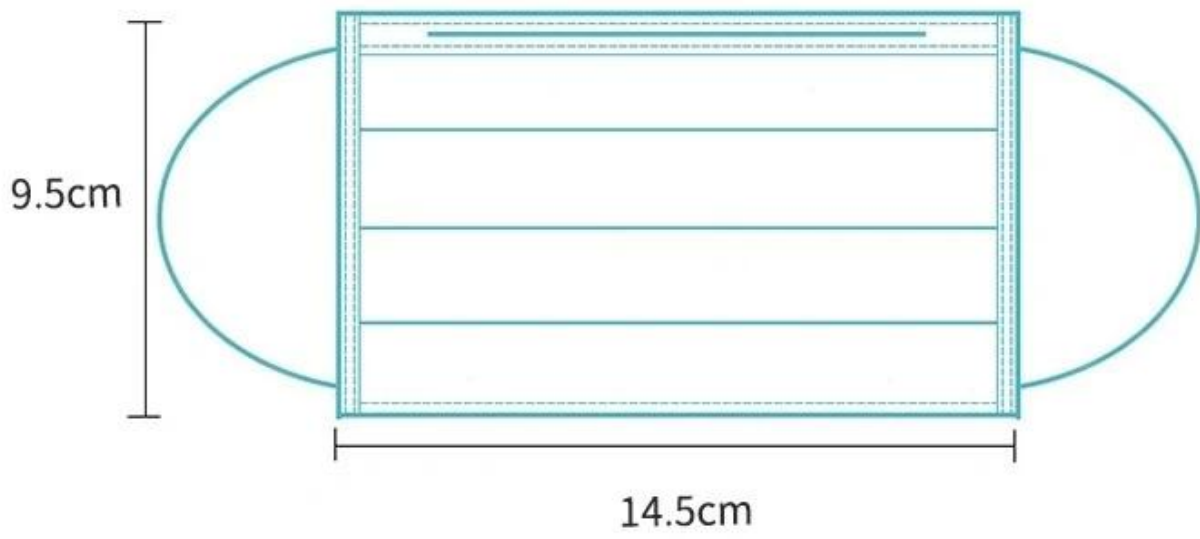

1. surface uniformément avec porosité

Respirant et confortable

Faible sensibilité sans stimulation

2. taille: 9.5X14.5 CM

3. matériel: tissu non tissé + fondre soufflé + tissu non tissé respectueux de la peau

M
e
s
q
u
e
p
o
u
r
e
n
f
a
n
t

B
b
a
h
e
u
B
l
e
u
/
N
o
i
r
(
3
c
o
u
l
e
u
r
s
q
u
e
v
o
u
s
p
o
u
v
e
z
c
h
o
i
s
i
r
)
B
o
a
a
b
B
e
s

Size

Pattern

The regular shipment way