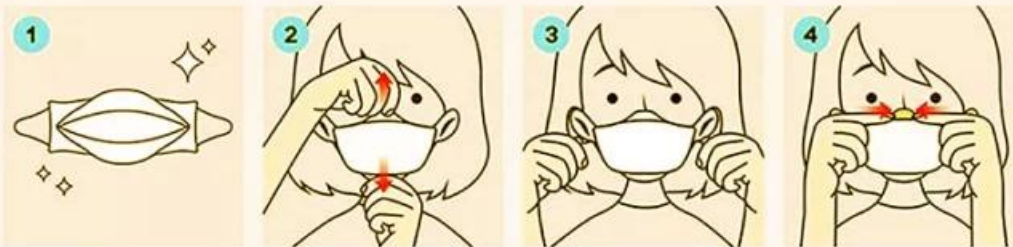

Description du produit

Nom	Masque de visage KF94 jetable
Matériau	masque de visage non tissé
couleur	Noir, Bleu, Rouge, Vert, Jaune
Lieu d'origine	Hubei, Chine (continentale)
Spécifications	Protection de 1,4 plis, très respirante 2.PFE> 95%, BFE> 95% 3.Style: cravate de pont de nez ajustable sur 4.High Filtration Efficacité
Type de pli	4 pli
style	poursuivre
Applications	Hôpital, laboratoire, industrie alimentaire, atelier sans poussière, électronique Les fabricants et ainsi de suite
Emballage	20pcs / boîte, 2000PCS / CTN ou selon vos exigences
Note	1.Ce produit est stérilisé par oxyde d'éthylène 2.Disposable
remarque	Tout peut être spécial personnalisé en fonction de votre réel

HOW TO USE

- 1 Remove mask from packaging.
- 2 Wear the mask to cover your nose and chin.
- 3 Hook each strap over your ear to lock them in place
- 4 Press the nose piece with the fingers of both hands so that the mask is in close contact with your face.