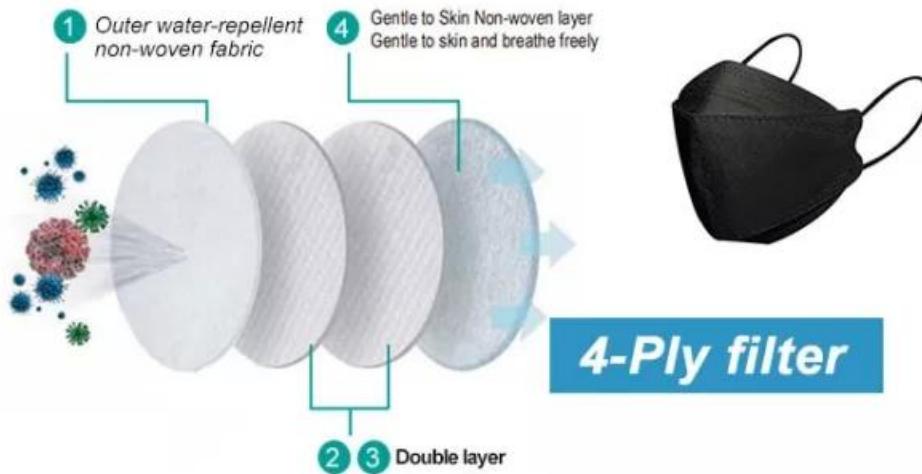

Nom du produit	Masque de visage KF94 jetable
Bfe	BFE≥95%
Matériel	PP + Melt Blown + Melt Blown + PP
Couleur	Color-classé (personnalisable)
Style	Boucle d'oreille
Poids	50g + 25g + 25g + 30g, ou comme votre demande
Taille	20x8cm pour adultes, contact pour la taille des enfants
Emballage	50pcs / sac, 40bags / carton, 2000pcs / carton
Heure de livraison	7-15 jours
Modalités de paiement	T / T, L / C, PayPal, etc.
Service	OEM, échantillons fournis, fourniture de spécifications de produit
Certification des tests	GB2626-2019

Les échantillons peuvent être fournis comme demandé. Accueillez votre demande.

HOW TO USE

- 1 Remove mask from packaging.
- 2 Wear the mask to cover your nose and chin.
- 3 Hook each strap over your ear to lock them in place
- 4 Press the nose piece with the fingers of both hands so that the mask is in close contact with your face.