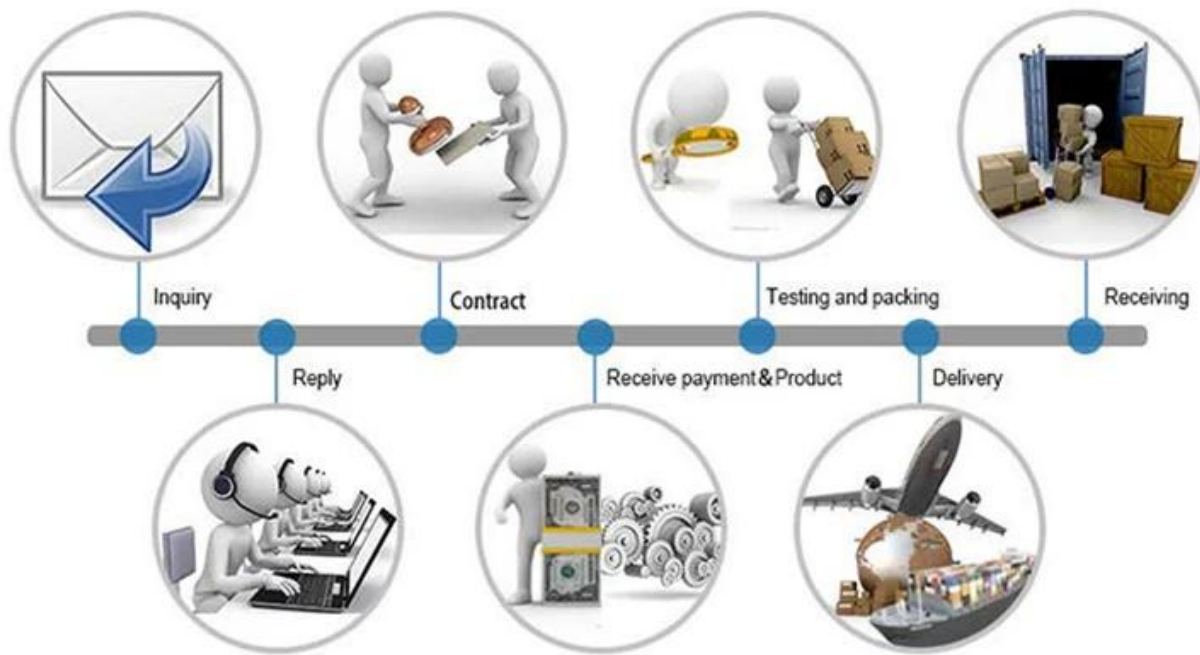

Product display

orient Honest
MEDICAL INTERNATIONAL

orient Honest
MEDICAL INTERNATIONAL

Our business process

The regular shipment way

FAQ

- 1, muestra libre.
- 2, Pequeña orden aceptable;
- 3, los términos L / C, T / T, D / P disponibles;
4. FOB, CNF, CIF, EXW términos disponibles;
- 5, precio competitivo y estable porque somos fábrica.
- 6, los productos calificados. 3ª parte de inspección del producto es aceptable.
- 7, el servicio del OEM. Más opciones en material, patrón, tamaño y embalaje;
- 8, la entrega oportuna. El mejor tiempo de espera es 25-30 día para un envase 40HQ.
- 9, profesional de servicios de exportación. Documentación, despacho, transporte marítimo, todo en uno.
- 10, bueno después de servicio de venta. Tomamos el cuidado de las quejas como nos gustaría ser su proveedor a largo plazo!