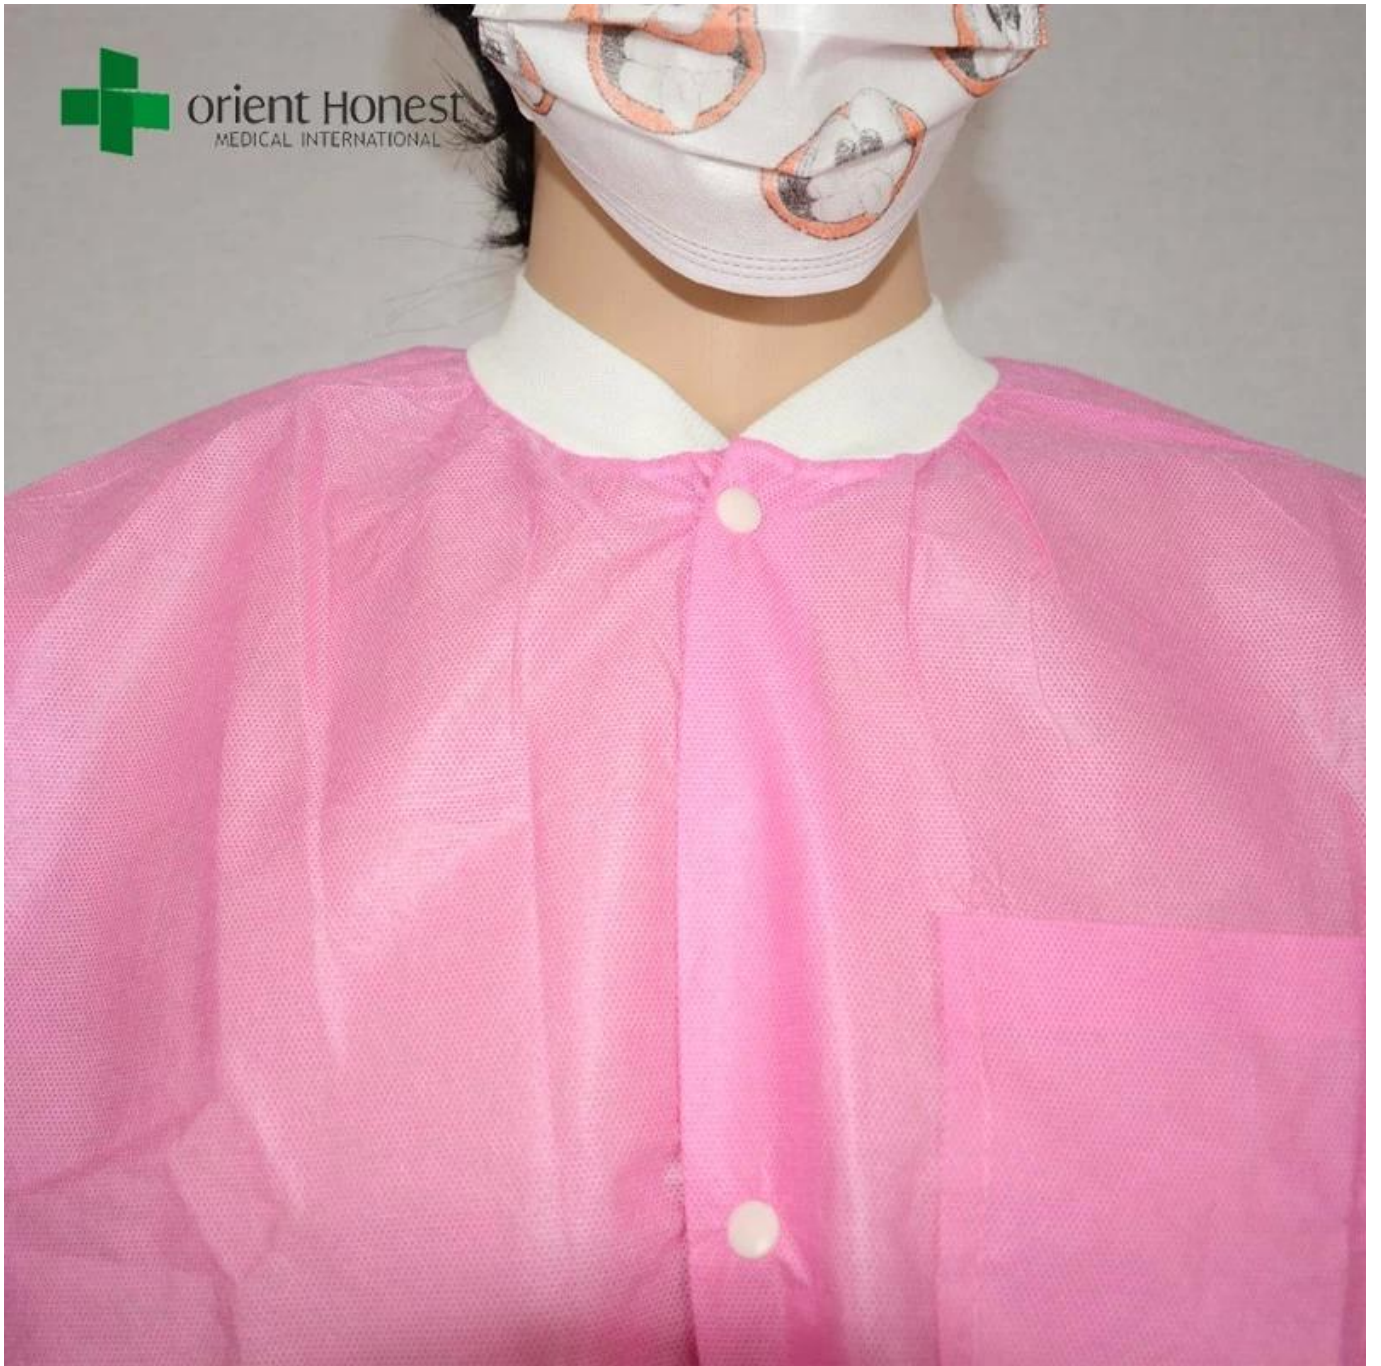

orient Honest
MEDICAL INTERNATIONAL