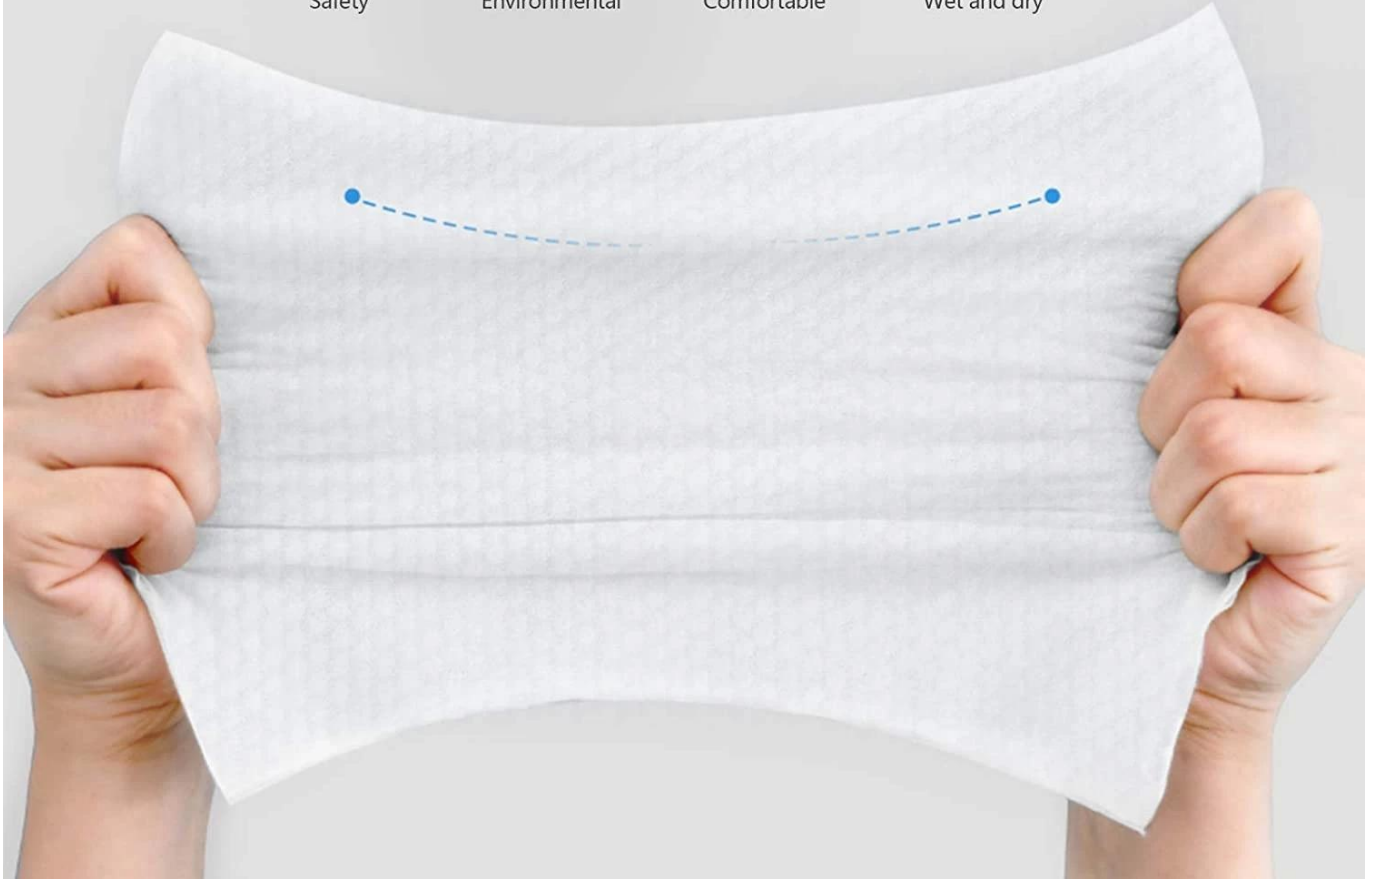

- 1.SIZE: 20 x 20 cm cada pieza o personalizado
2. Hecho de material de algodón, suave y cómodo, limpio y sanitario.
3. 3. Conveniente y ligero, fácil de llevar a cabo.
4. Puede estar mojado y seco, es ideal para pieles frágiles o sensibles
5. 5. Gran absorción de agua, amigable para la piel y cómoda.
6. El tejido de algodón puede en lugar de toalla de cara y será mucho más limpio para secar la cara. después del lavado.

la especificación de Tejido de algodón facial desechable

NOMBRE	Desechable tejido de algodón facial
material	100% algodón; Spunlace no tejido
estilo	Patrones de liso, malla, perla y personalización disponibles
Tamaño	15 * 20 cm, 20 * 20 cm, u otro tamaño puede ser personalizado
color	blanco
Embalaje	1Roll / bolsa portátil;100pcs / paquete, se puede personalizar
Caja de cartón	Todas las bolsas internas y la impresión de cartón pueden ser como su diseño
Tamaño de cartón	52x38x30cm / 52x19x30cm
Aplicaciones	Cuidado personal, eliminación de maquillaje, limpieza de la casa, uso de viajes, camping, actividades al aire libre similares y Ocasiones de negocios.
MOQ	1000 bolsas
muestra	> se puede suministrar gratis para su control de calidad dentro de los 3 días hábiles
PAGO DE PAGO	T / T, PayPal, Westunion, L / C, D / A, D / P, Fideicomiso
Tiempo de entrega	Como tu cantidad
Puerto FOB	Wuhan / Shanghai / Ningbo / Guangzhou

la imagen de Tejido de algodón facial desechable

New era of face washing

Новая эра мытья лица

Increase thickening

Увеличить утолщение

Wet and dry cotton face towel

orient Honest
MEDICAL INTERNATIONAL

3D PEARL GRAIN SURFACE

Extra thick and strong toughness
not east to tear

Safety

Environmental

Comfortable

Wet and dry

Wash face and wipe sweat

Makeup remover

Mother and baby care