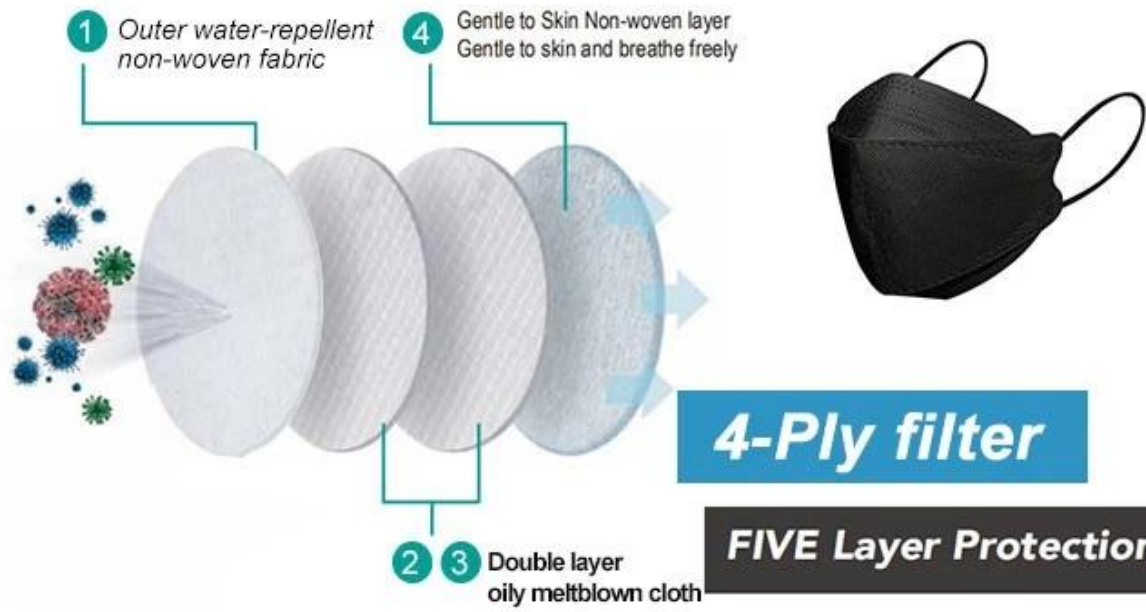

### **Diseño de pliegue**

fácil de recibir

### **Producto Especificaciones:**

nombre	Máscara facial KF94 desechable
<b>Material de tela</b>	Capa 1: PP no tejido (impresión personalizada) Capa 2: Documento de filtración alto Capa 3: Documento de filtración alto Capa4: PP no tejido
<b>Estilo</b>	4ply, con bucle de oído redondo
<b>Tamaño de dimensiones</b>	20 * 8 cm
peso de tela	30gsm + 25gsm + 25gsm + 25gsm, podría ser como su solicitud
Color	Máscara colorida
Certificado	CE, ISO13485, FDA
moq	20000 PCS
Diseño de embalaje	puede ser como su diseño
Embalaje	50 pcs /box, 2000 pcs /ctn, o como su requisito
Capacidad	1 millón de piezas por día
Tiempo de entrega	7-30 días
Aplicaciones	Hospital, laboratorio, clínica, industria alimentaria, taller sin polvo

### **La imagen de KF94**

Invisible Adjustable Soft Nose Clip  
Better Fit Your Face  
Barrier the Up Direction Air

High Strength Ear Loop  
Comfortable Ware  
No Hurt or Harm to Your Ear with  
Long Period Wearing

Extra Soft Accessible  
Skin Layer Inside soft  
Non-Woven Protective Layer  
No Harm to your Skin