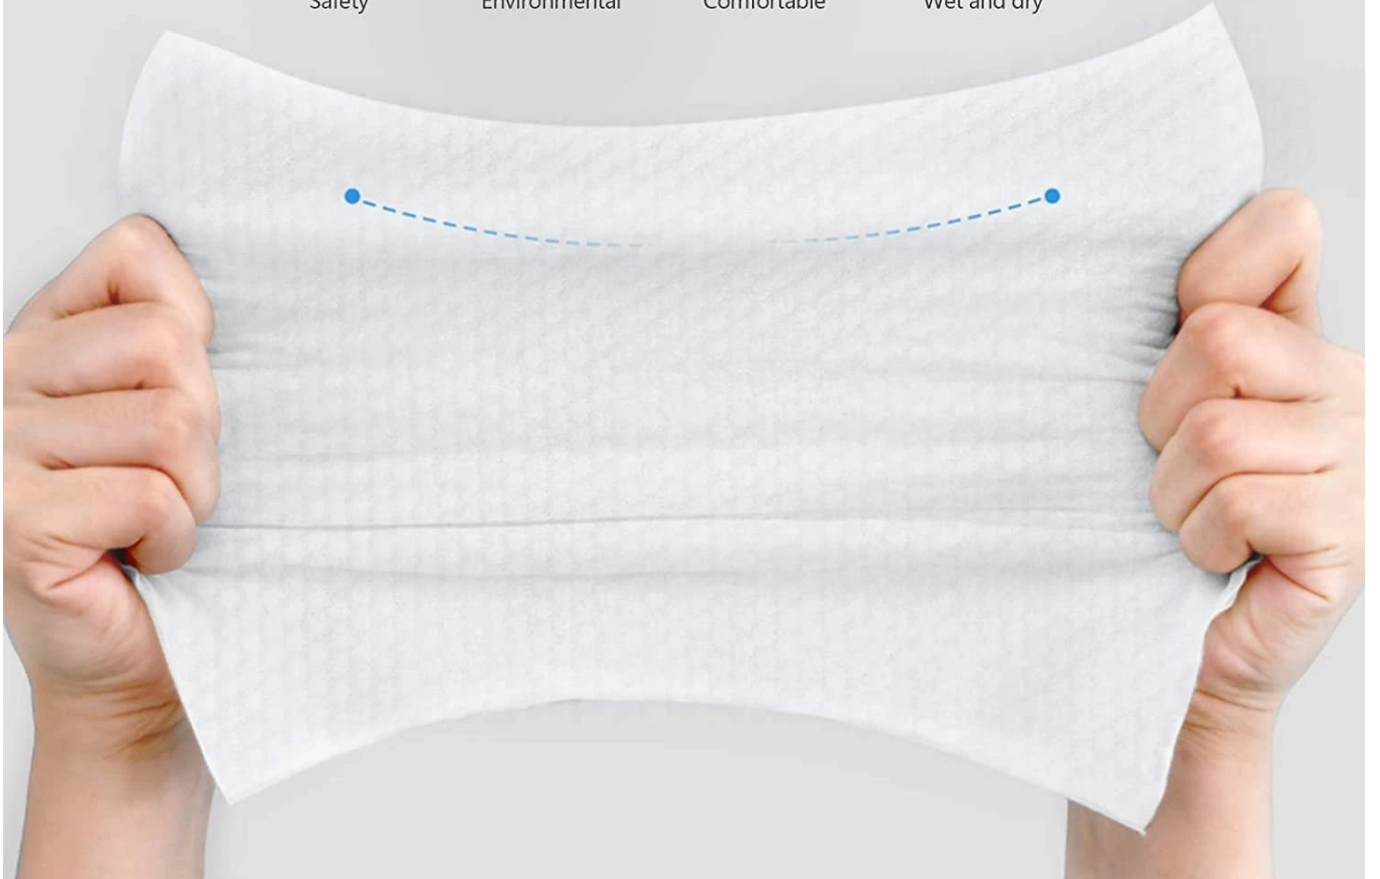

- 1.SIZE: 20 x 20 cm cada pieza o personalizado
2. Hecho de material de algodón, suave y cómodo, limpio y sanitario.
3. 3. Conveniente y ligero, fácil de llevar a cabo.
4. Puede estar mojado y seco, es ideal para pieles frágiles o sensibles
5. 5. Gran absorción de agua, amigable para la piel y cómoda.
6. El tejido de algodón puede en lugar de toalla de cara y será mucho más limpio para secar la cara. después del lavado.

Puerto FOB

Wuhan / Shanghai / Ningbo / Guangzhou

[**la imagen de Toalla de lavado de cara de algodón desechable**](#)

orient Honest
MEDICAL INTERNATIONAL

3D PEARL GRAIN SURFACE

Extra thick and strong toughness
not east to tear

Safety

Environmental

Comfortable

Wet and dry

Wash face and wipe sweat

Makeup remover

Mother and baby care

Home daily