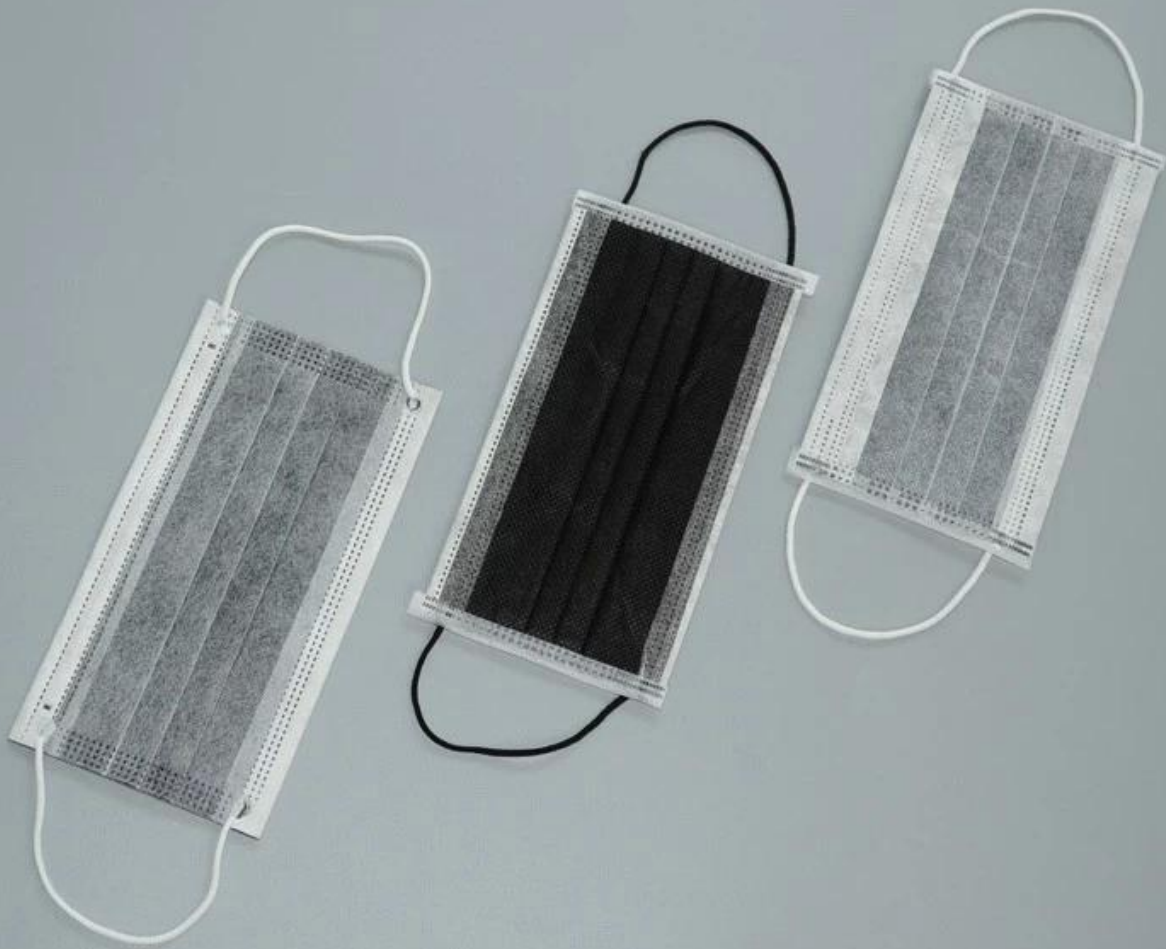

PF

P1: ¿Puedo obtener las muestras libres para la comprobación de la calidad? Cuanto tiempo puedo conseguirlo?

R: Sí, nuestras muestras se pueden suministrar libre el plazo de 3-7 días.

P2: ¿Podemos imprimir nuestro logo en los productos o el embalaje?

R: Sí, todos los productos pueden ser hechos a la medida y todo el paquete se pueden imprimir como sus ilustraciones.

P3: ¿Cuál es su forma habitual de pago? ¿Podría cambiar el elemento de pago, después de algún tipo de cooperación tiempos?

R: Por primera orden, el 30% T / T por adelantado, el 70% será pagado antes de la carga.