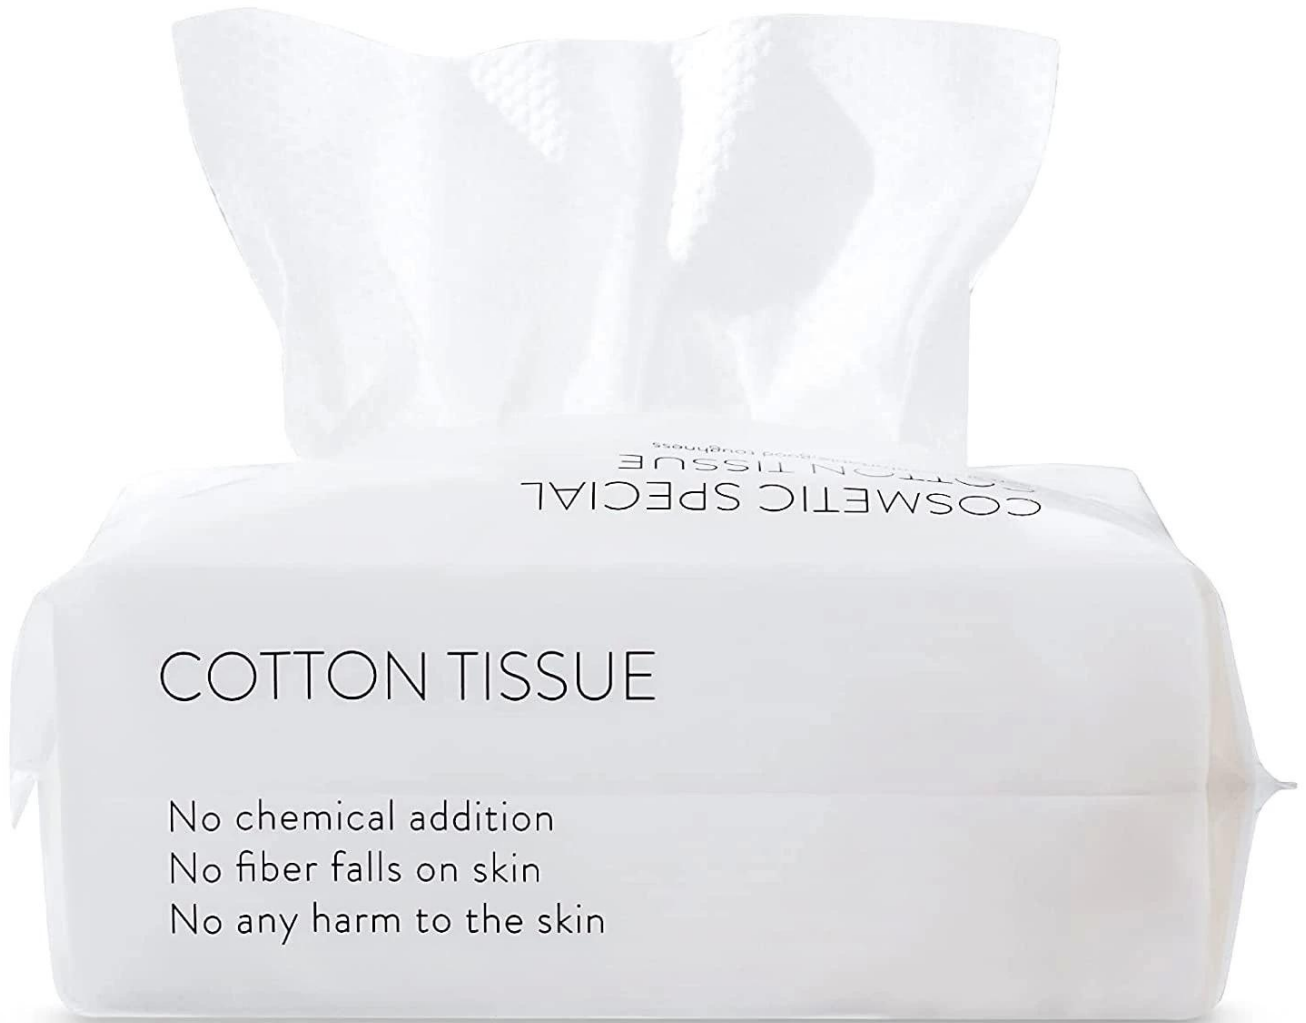

La propiedad de Toalla de limpieza desechable

todos Toalla de algodón> están hechos de los materiales de la más alta calidad, lo que proporciona una excelente protección y una comodidad superior:

- 1.SIZE: 20x20cm cada pieza o personalizado
2. Hecho de material de algodón, suave y cómodo, limpio y sanitario.
3. Conveniente y ligero, fácil de llevar a cabo.
4. Puede estar mojado y seco, son ideales para la piel frágil o sensible.
5. Gran absorción de agua, amigable para la piel y cómoda.
6. El tejido de algodón puede en lugar de toalla de cara y será mucho más limpio para secar la cara después del lavado.De

la especificación de Toalla de limpieza desechable

Nombre.	Toalla de limpieza desechable
Material	100% algodón; Spunlace no tejido
Estilo	Patrones de llanura, malla, perla y personalización disponibles
Tamaño	15 * 20 cm, 20 * 20 cm, u otro tamaño se puede personalizar
Color	Blanco.
Embalaje.	1 interrupción / bolsa portátil;
Caja de carton.	Toda la bolsa interior y la impresión de cartón pueden ser como su diseño.
Tamaño del cartón.	52x38x30cm / 52x19x30cm
Aplicaciones	Cuidado personal, eliminación de maquillaje, limpieza de casas, uso de viajes, camping, actividades al aire libre similares y ocasiones de negocios.
Moq	1000 bolsas
Muestras	Se puede suministrar gratis para su control de calidad dentro de los 3 días hábiles.
Forma de pago.	T / T, PayPal, Westunion, L / C, D / A, D / P, Fideicomiso
El tiempo de entrega	Como tu cantidad.
Puerto fob	Wuhan / Shanghai / Ningbo / Guangzhou

la imagen de Toalla de limpieza desechable

Thickened and compact mesh texture, feel soft, no dropping hair and no losses particle.

COTTON TISSUE

- No chemical addition
- No fiber falls on skin
- No any harm to the skin

orient Honest
MEDICAL INTERNATIONAL

COTTON TISSUE

No chemical addition
No fiber falls on skin
No any harm to the skin

Plant fibres

Safe enough

7.8inch

Elastic

Skin friendly