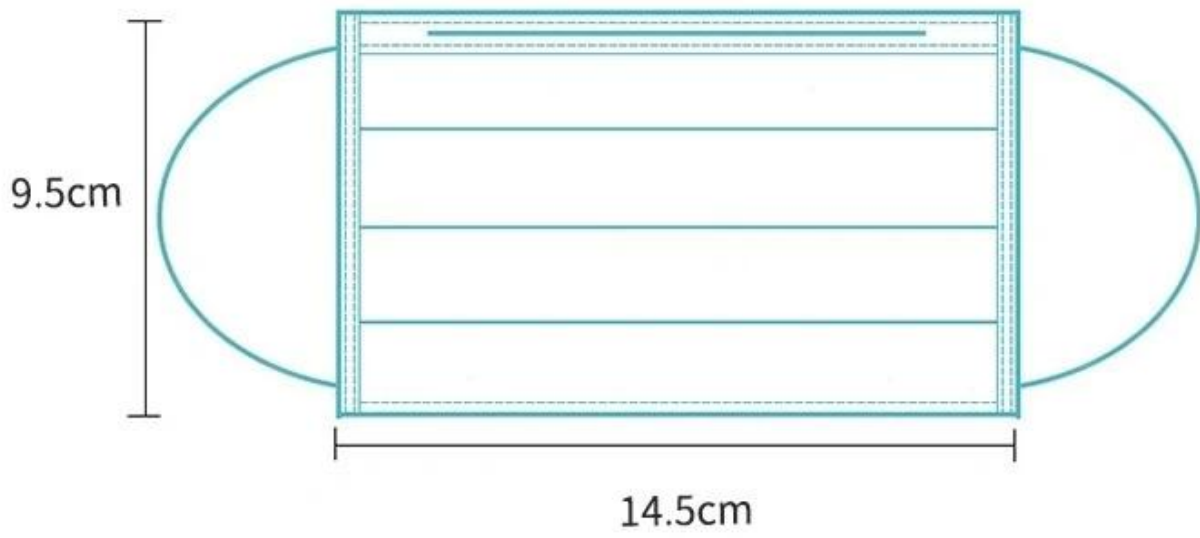

1.Superficie uniformemente con porosidad

Transpirable y comfortable

Baja sensibilidad sin estimulación.

2.Tamaño: 9.5X14.5CM

3.Material: tela no tejida + fundido soplado + tela no tejida agradable para la piel

M
e
s
b
a
e
i
l
a
i
n
f
a
n
t
i
l

B
b
b
o
c
o
/
a
z
u
l
/
n
e
g
r
o
(
3
c
o
l
o
r
e
s
q
u
e
p
u
e
d
e
e
l
e
g
i
r
)
B
e
p
p
a
s
p
p
q
e
r
b
e
/
c
a
j
a

Size

Pattern

The regular shipment way