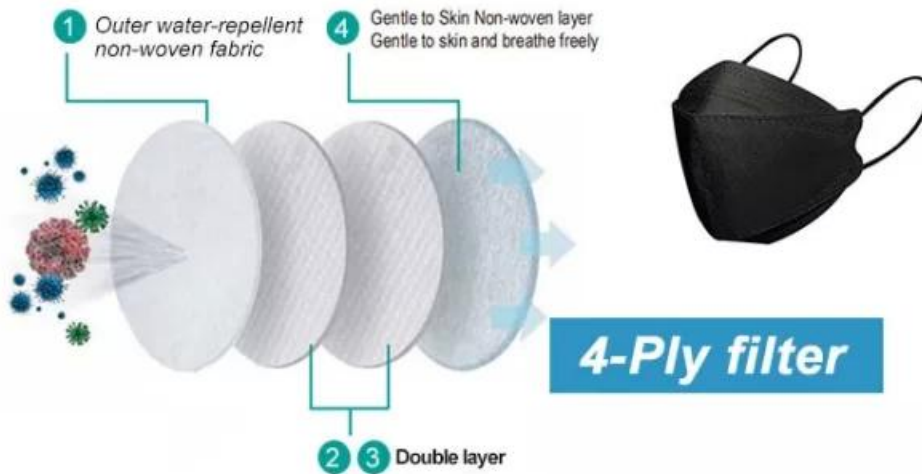

nombre del producto	Máscara de cara KF94 desechable
Bez	BFE ≥95%
Material	PP + Melt Blown + Melt Blown + PP
Color	Grado en color (personalizable)
Estilo	Bucle oído
Peso	50G + 25G + 25G + 30G, O como su solicitud
Tamaño	20x8cm para adultos, contacto para el tamaño de los niños
Embalaje	50pcs / bolsa, 40 bolsas / cartón, 2000pcs / cartón
El tiempo de entrega	7-15 días
Condiciones de pago	T / T, L / C, PayPal, etc.
Servicio	OEM, muestras provistas, provisión de especificación del producto.
Certificación de prueba	GB2626-2019

Las muestras se pueden proporcionar según lo solicitado. Bienvenido a su consulta.

	<p>Invisible Adjustable Soft Nose Clip Better Fit Your Face Barrier the Up Direction Air</p>		<p>High Strength Ear Loop Comfortable Ware No Hurt or Harm to Your Ear with Long Period Wearing</p>		<p>Extra Soft Accessible Skin Layer inside soft Non-Woven Protective Layer No Harm to your Skin</p>
--	--	--	---	--	---

HOW TO USE

- 1 Remove mask from packaging.
- 2 Wear the mask to cover your nose and chin.
- 3 Hook each strap over your ear to lock them in place
- 4 Press the nose piece with the fingers of both hands so that the mask is in close contact with your face.