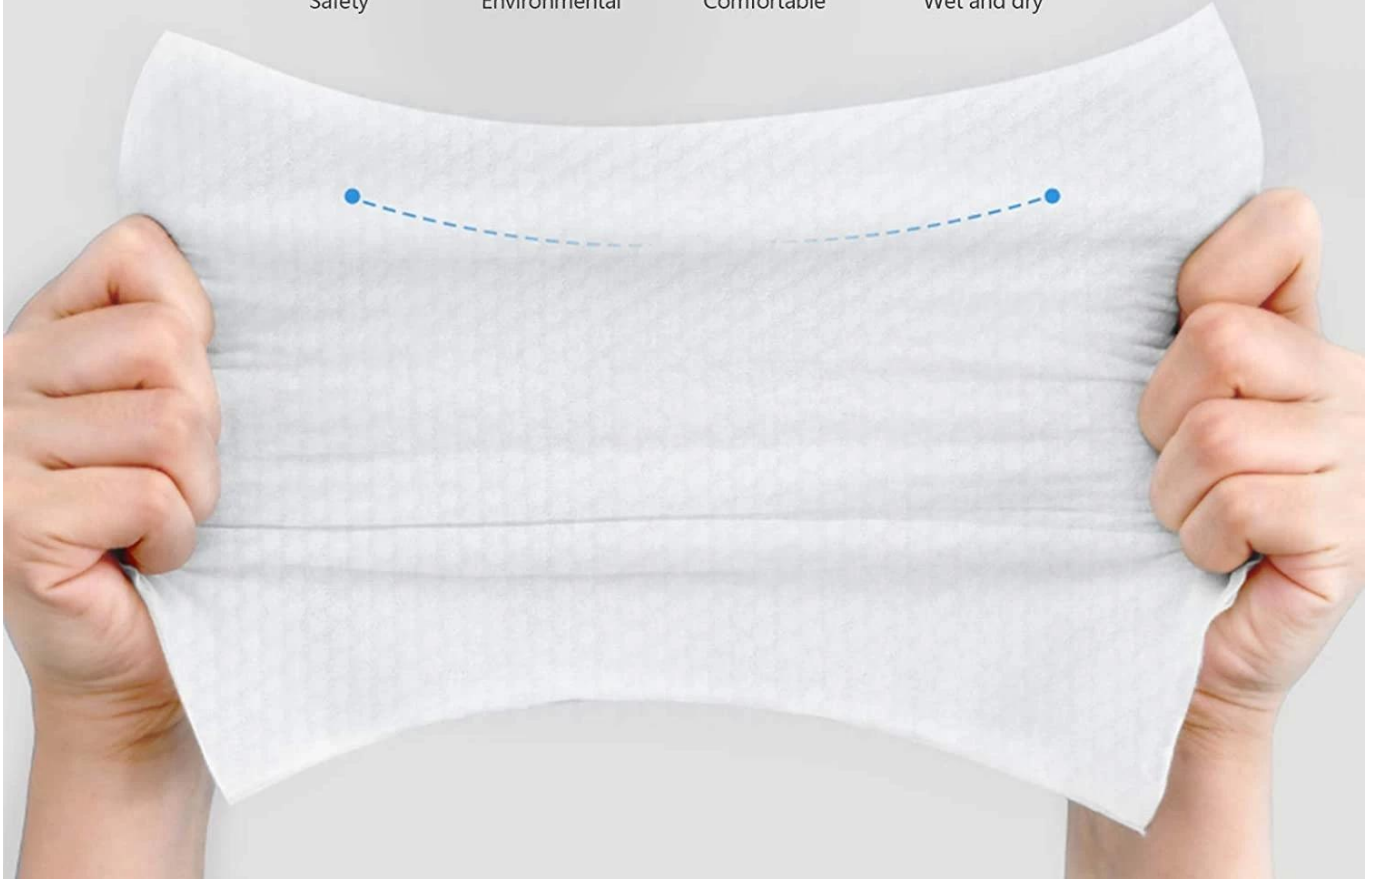

- 1.SIZE: 20 x 20 cm cada pieza o personalizado
2. Hecho de material de algodón, suave y cómodo, limpio y sanitario.
3. 3. Conveniente y ligero, fácil de llevar a cabo.
4. Puede estar mojado y seco, es ideal para pieles frágiles o sensibles
5. 5. Gran absorción de agua, amigable para la piel y cómoda.
6. El tejido de algodón puede en lugar de toalla de cara y será mucho más limpio para secar la cara. después del lavado.

la especificación de Toalla de cara de algodón desechable

NOMBRE

Desechable Toalla de cara de algodón

material

100% algodón; Spunlace no tejido

estilo

Patrones de liso, malla, perla y personalización disponibles

Puerto FOB

Wuhan / Shanghai / Ningbo / Guangzhou

[la imagen de Toalla de cara de algodón desechable](#)

orient Honest
MEDICAL INTERNATIONAL

3D PEARL GRAIN SURFACE

Extra thick and strong toughness
not east to tear

Safety

Environmental

Comfortable

Wet and dry

Wash face and wipe sweat

Makeup remover

Mother and baby care

Home daily