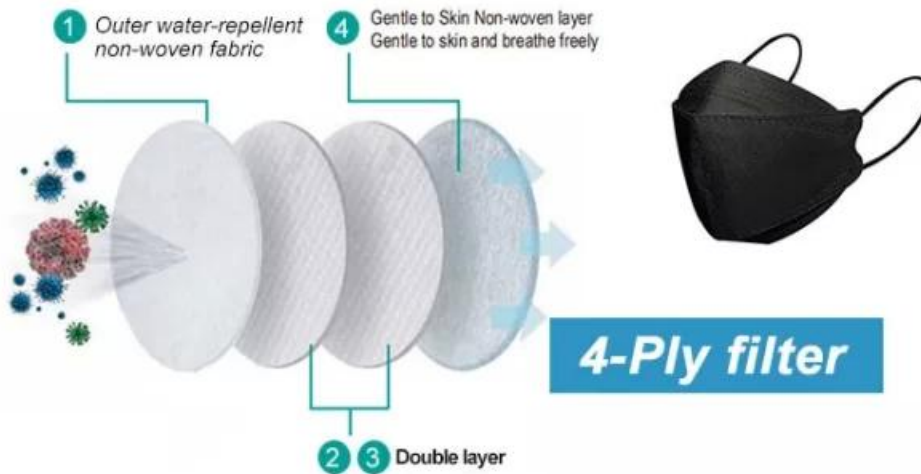

Produktname	Einweg-KF94-Gesichtsmaske
Bfe.	BFE $\geq 95\%$
Material	Pp + schmelzen geblasen + schmelzen geblasen + pp
Farbe	Farbe abgestuft (anpassbar)
Stil	Gehörsschleife
Gewicht	50g + 25g + 25g + 30g oder als Ihre Anfrage
Größe	20x8cm für Erwachsene, Ansprechpartner für Kindergröße
Verpackung	50 teile / sack, 40 taschen / karton, 2000 stücke / karton
Lieferzeit	7-15 Tage
Zahlungsbedingungen	T / t, l / c, paypal usw
Bedienung	OEM, Proben bereitgestellt, Erbringung der Produktspezifikation
Prüfzertifizierung	GB2626-2019.

# HOW TO USE

- 1 Remove mask from packaging.
- 2 Wear the mask to cover your nose and chin.
- 3 Hook each strap over your ear to lock them in place
- 4 Press the nose piece with the fingers of both hands so that the mask is in close contact with your face.