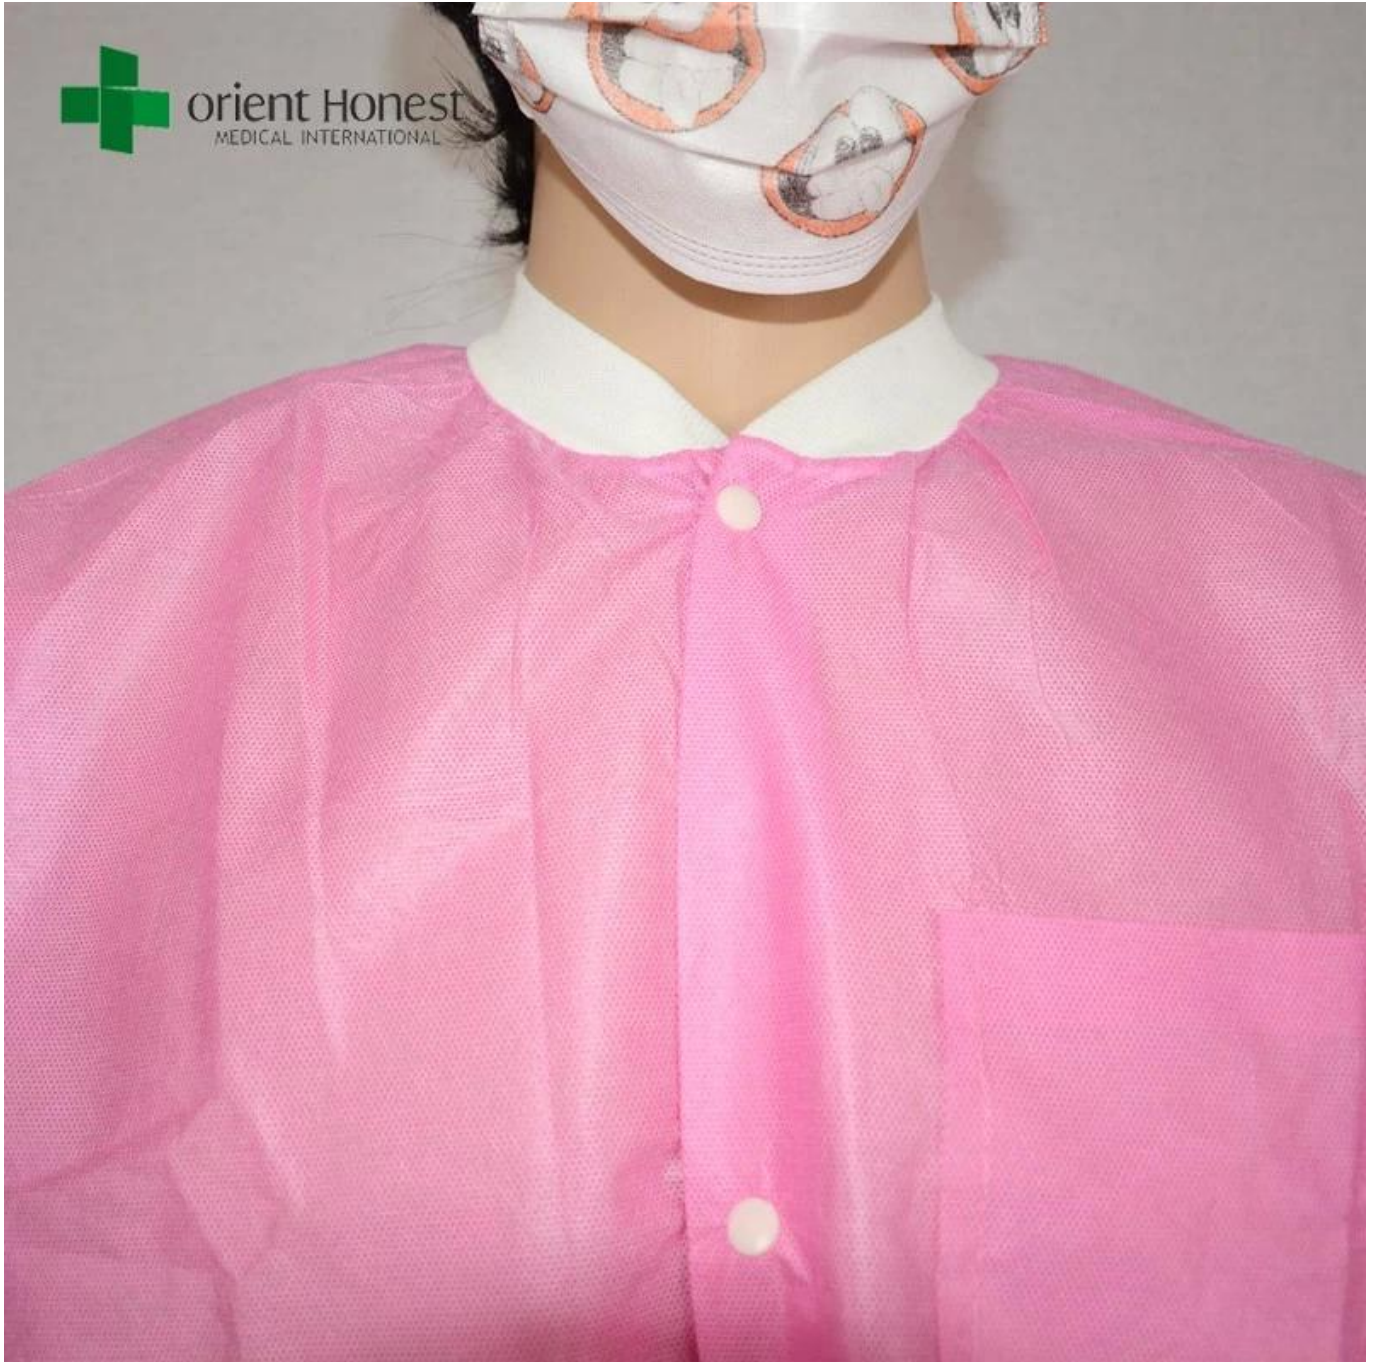

مميزة لدينا:

1. عينات والتخصيص المتاحة.
2. مراقبة الجودة المهنية لمراقبة جودة المنتج. جميع المنتجات يتوافق مع الجودة العالمية CE, ISO13485. هذا المعيار كما
3. هل لديك ما يكفي من الخبرة واكتسبت سمعة عالية من عملائنا في كل كلمة. هذه. مثل أمريكا، أمريكا الجنوبية، أوروبا، جنوب شرق آسيا، والشرق الأوسط الخ
4. دفع سريع، والتسليم الفوري وبأسعار تنافسية.
5. نوعية مستقرة وأفضل خدمة ما بعد البيع.
6. OEM. يتوفر.

صور من المعاطف مختبر الملونة مع صفقة محبوبك: